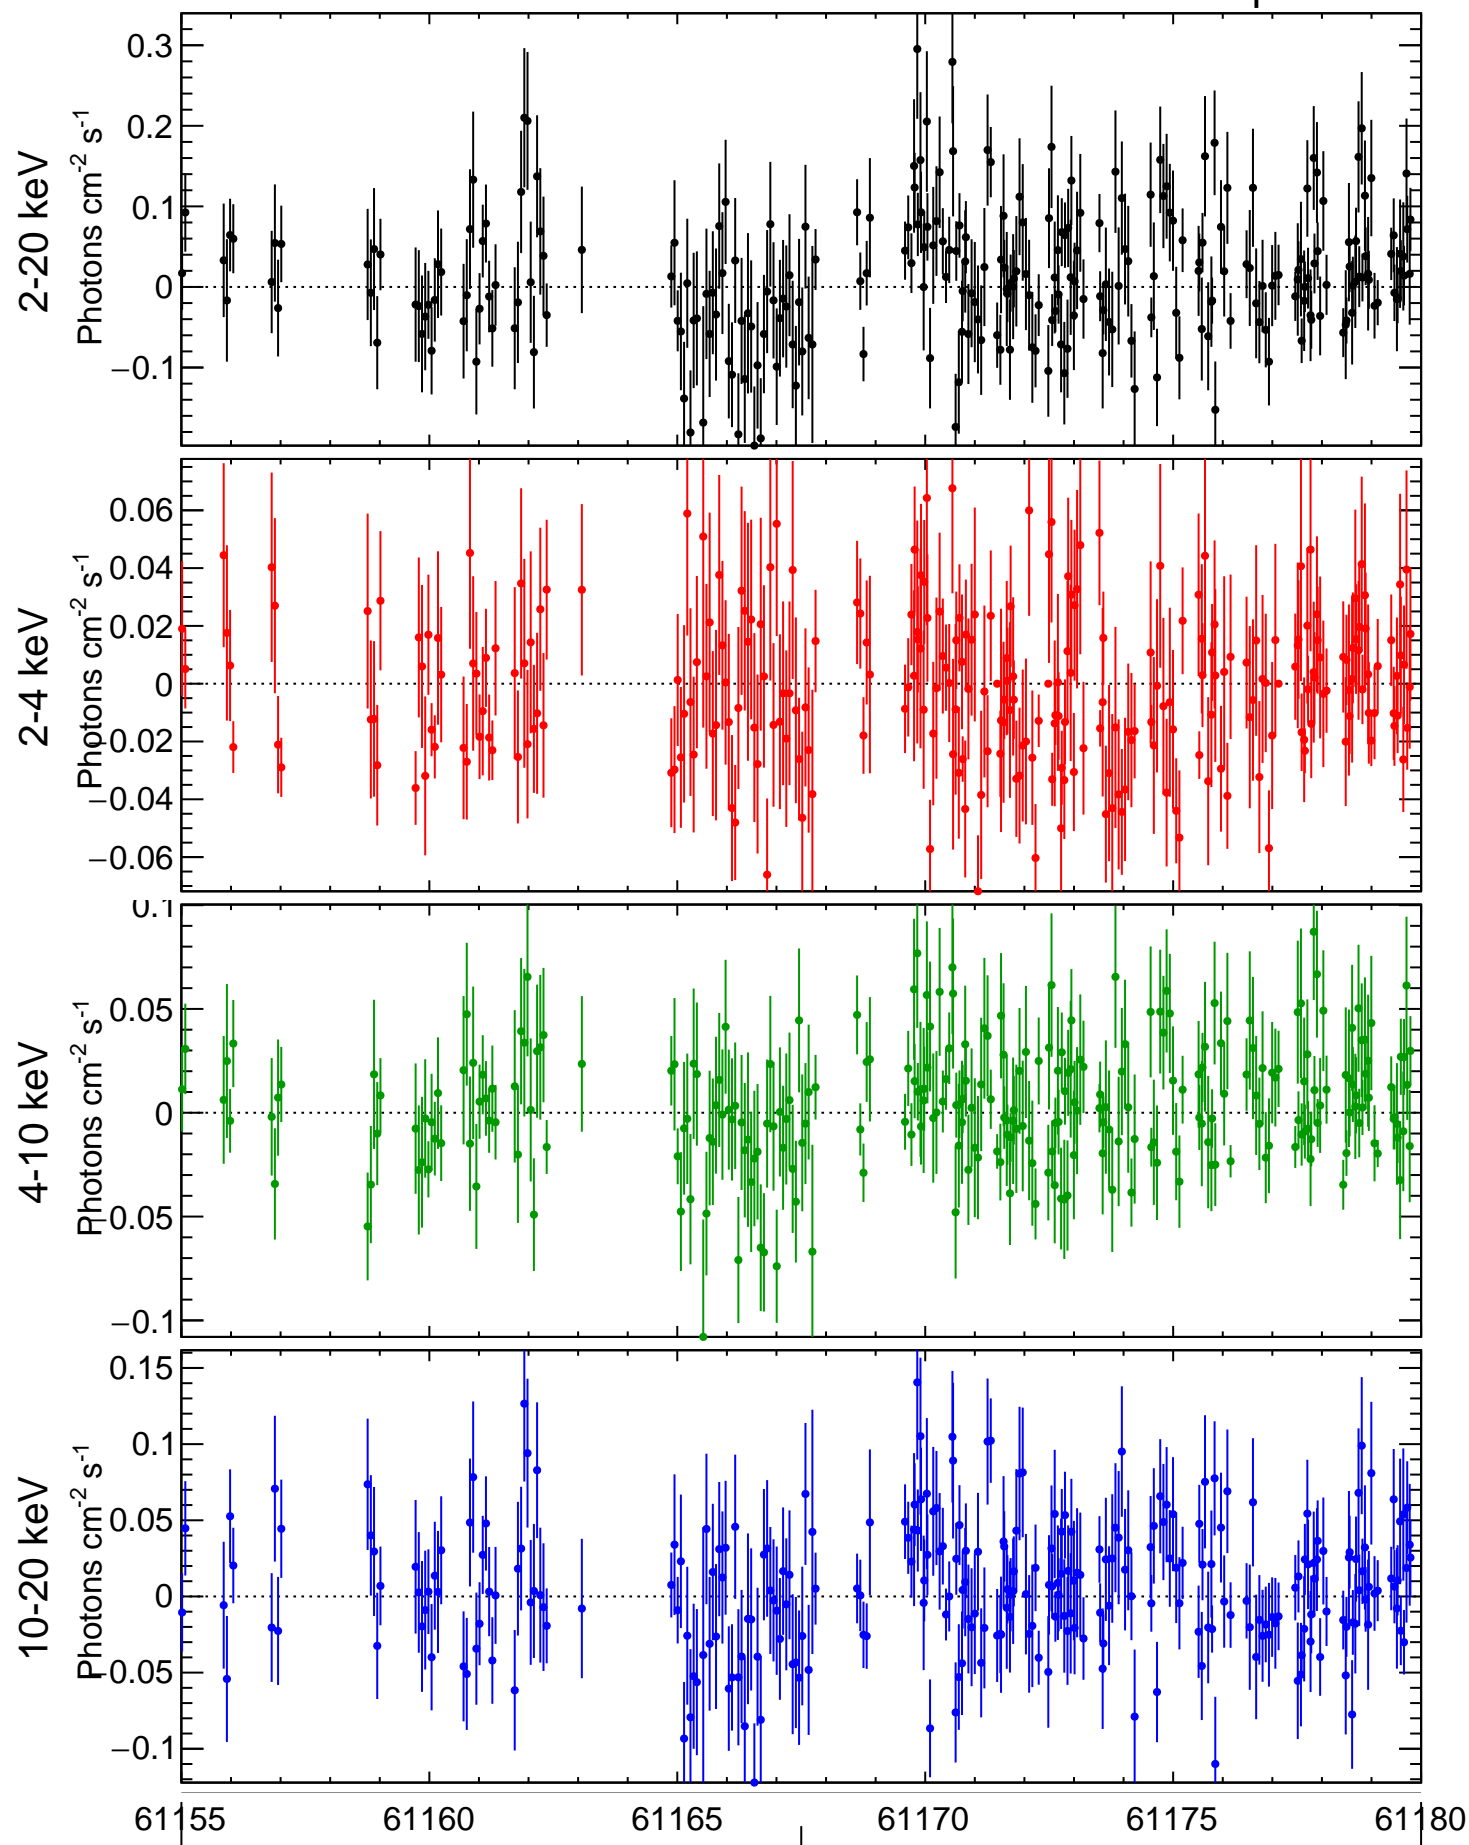

MAXI J1543-564

Data per scan

2026-04-25

2026-05-20