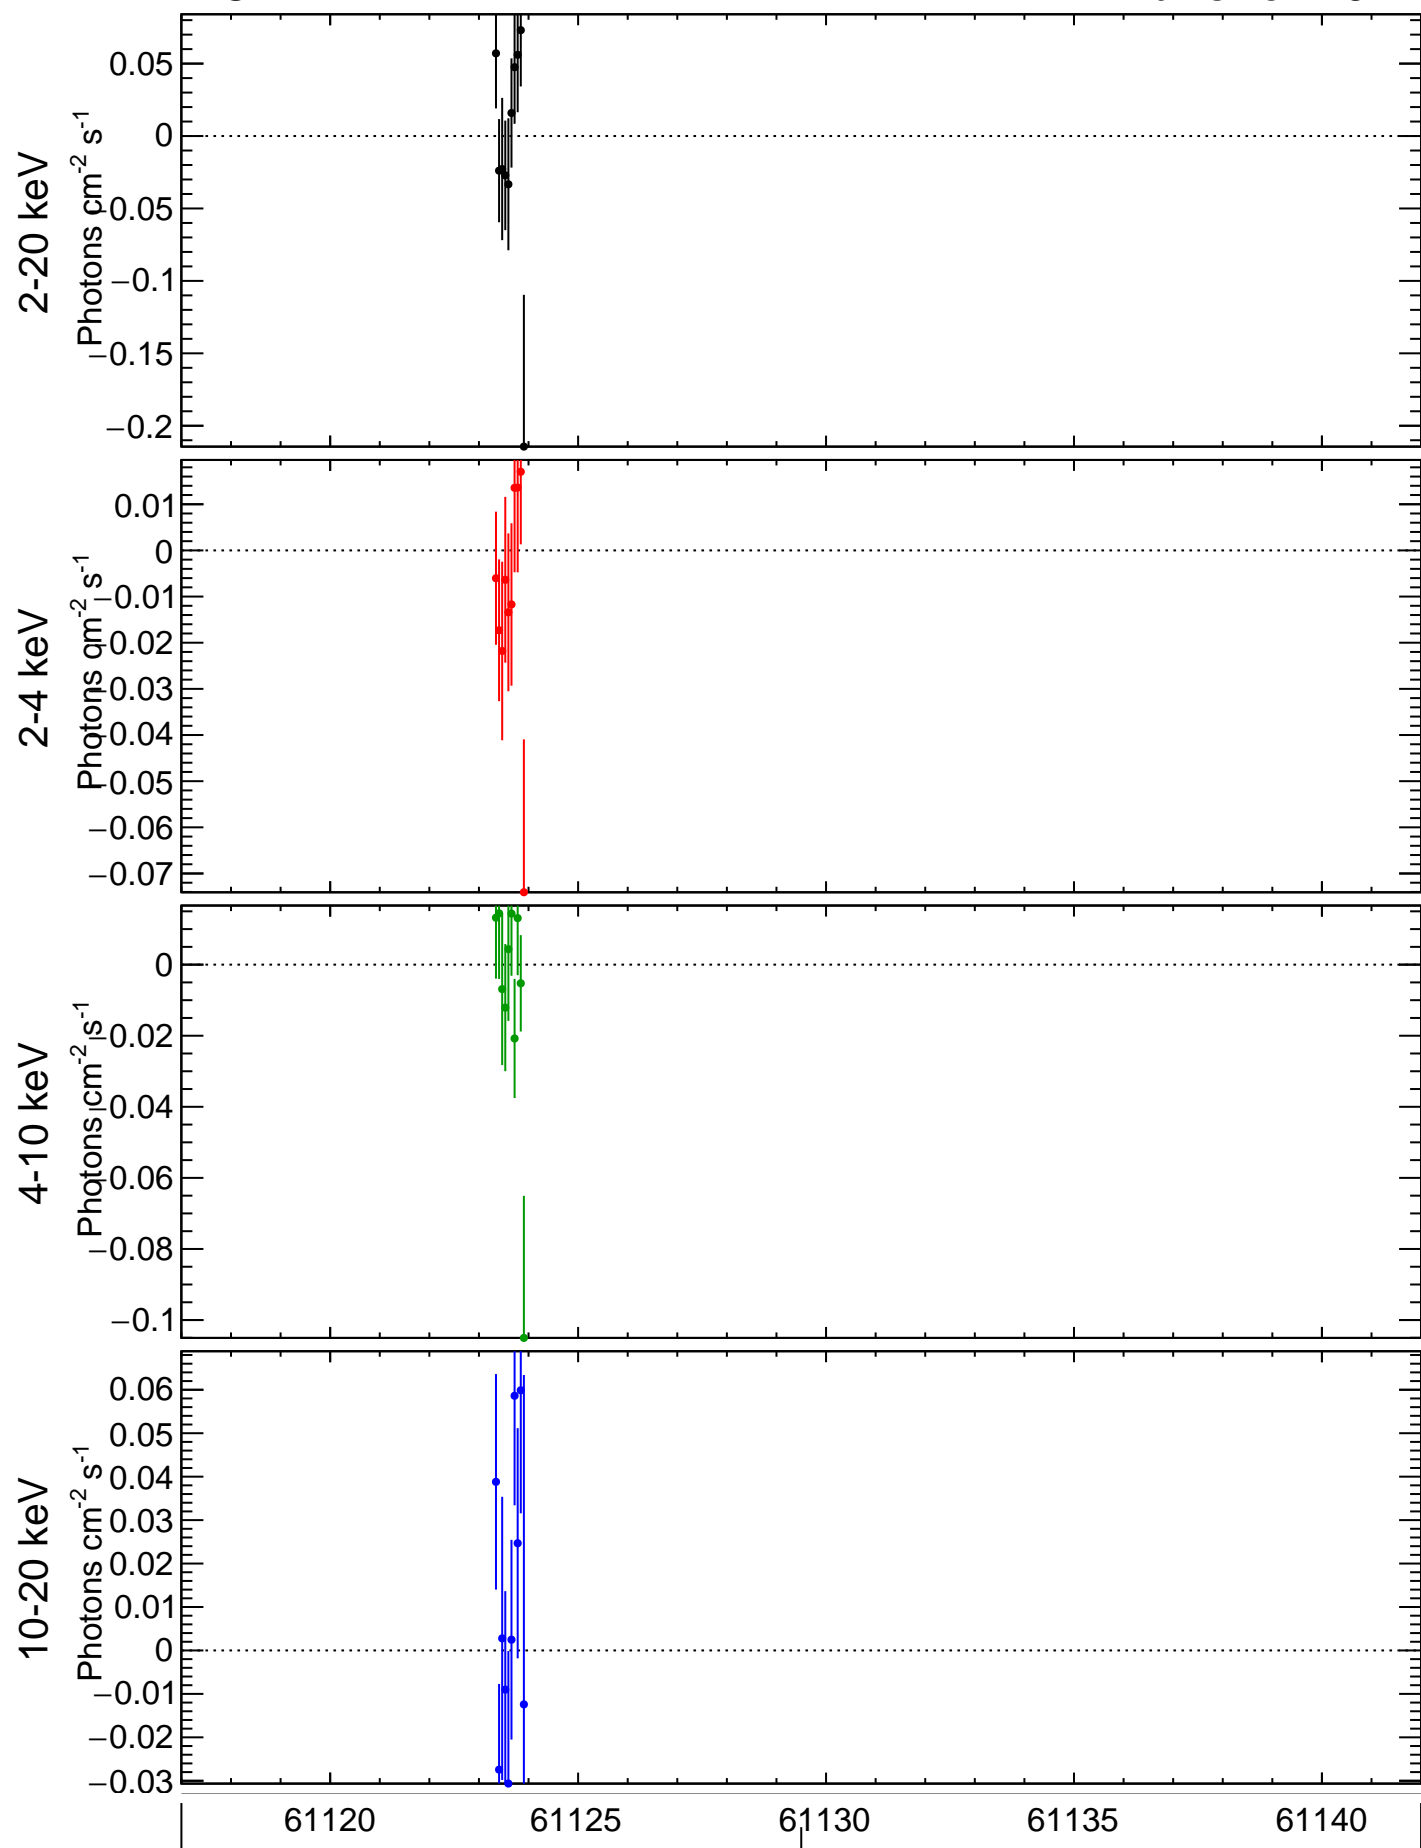

T CrB

binsize=1.5h

2026-03-18

2026-04-12