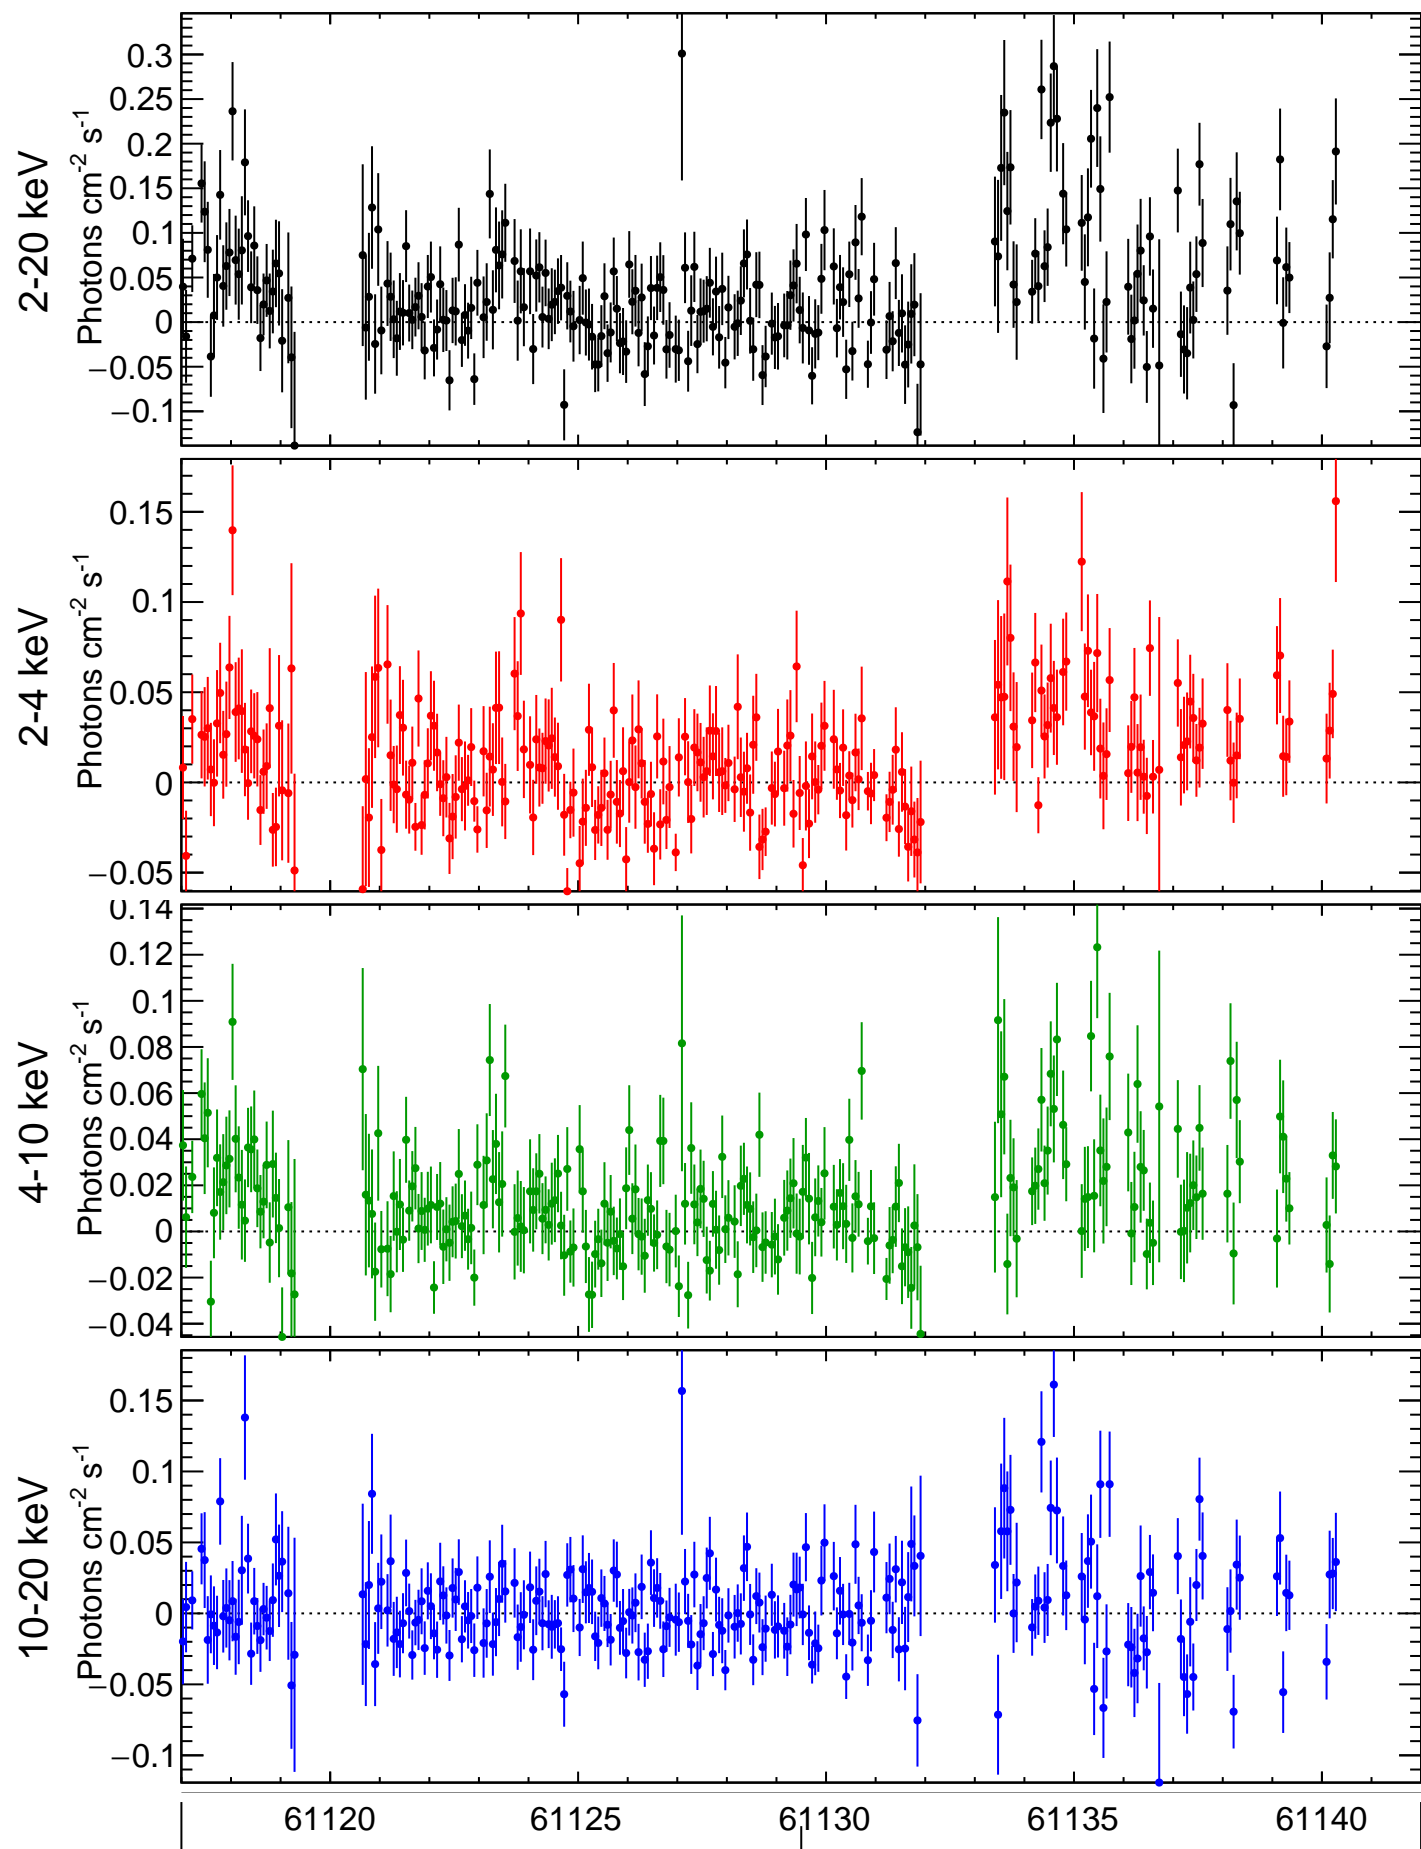

Swift J1658.2-4242

binsize=1.5h

2026-03-18

2026-04-12