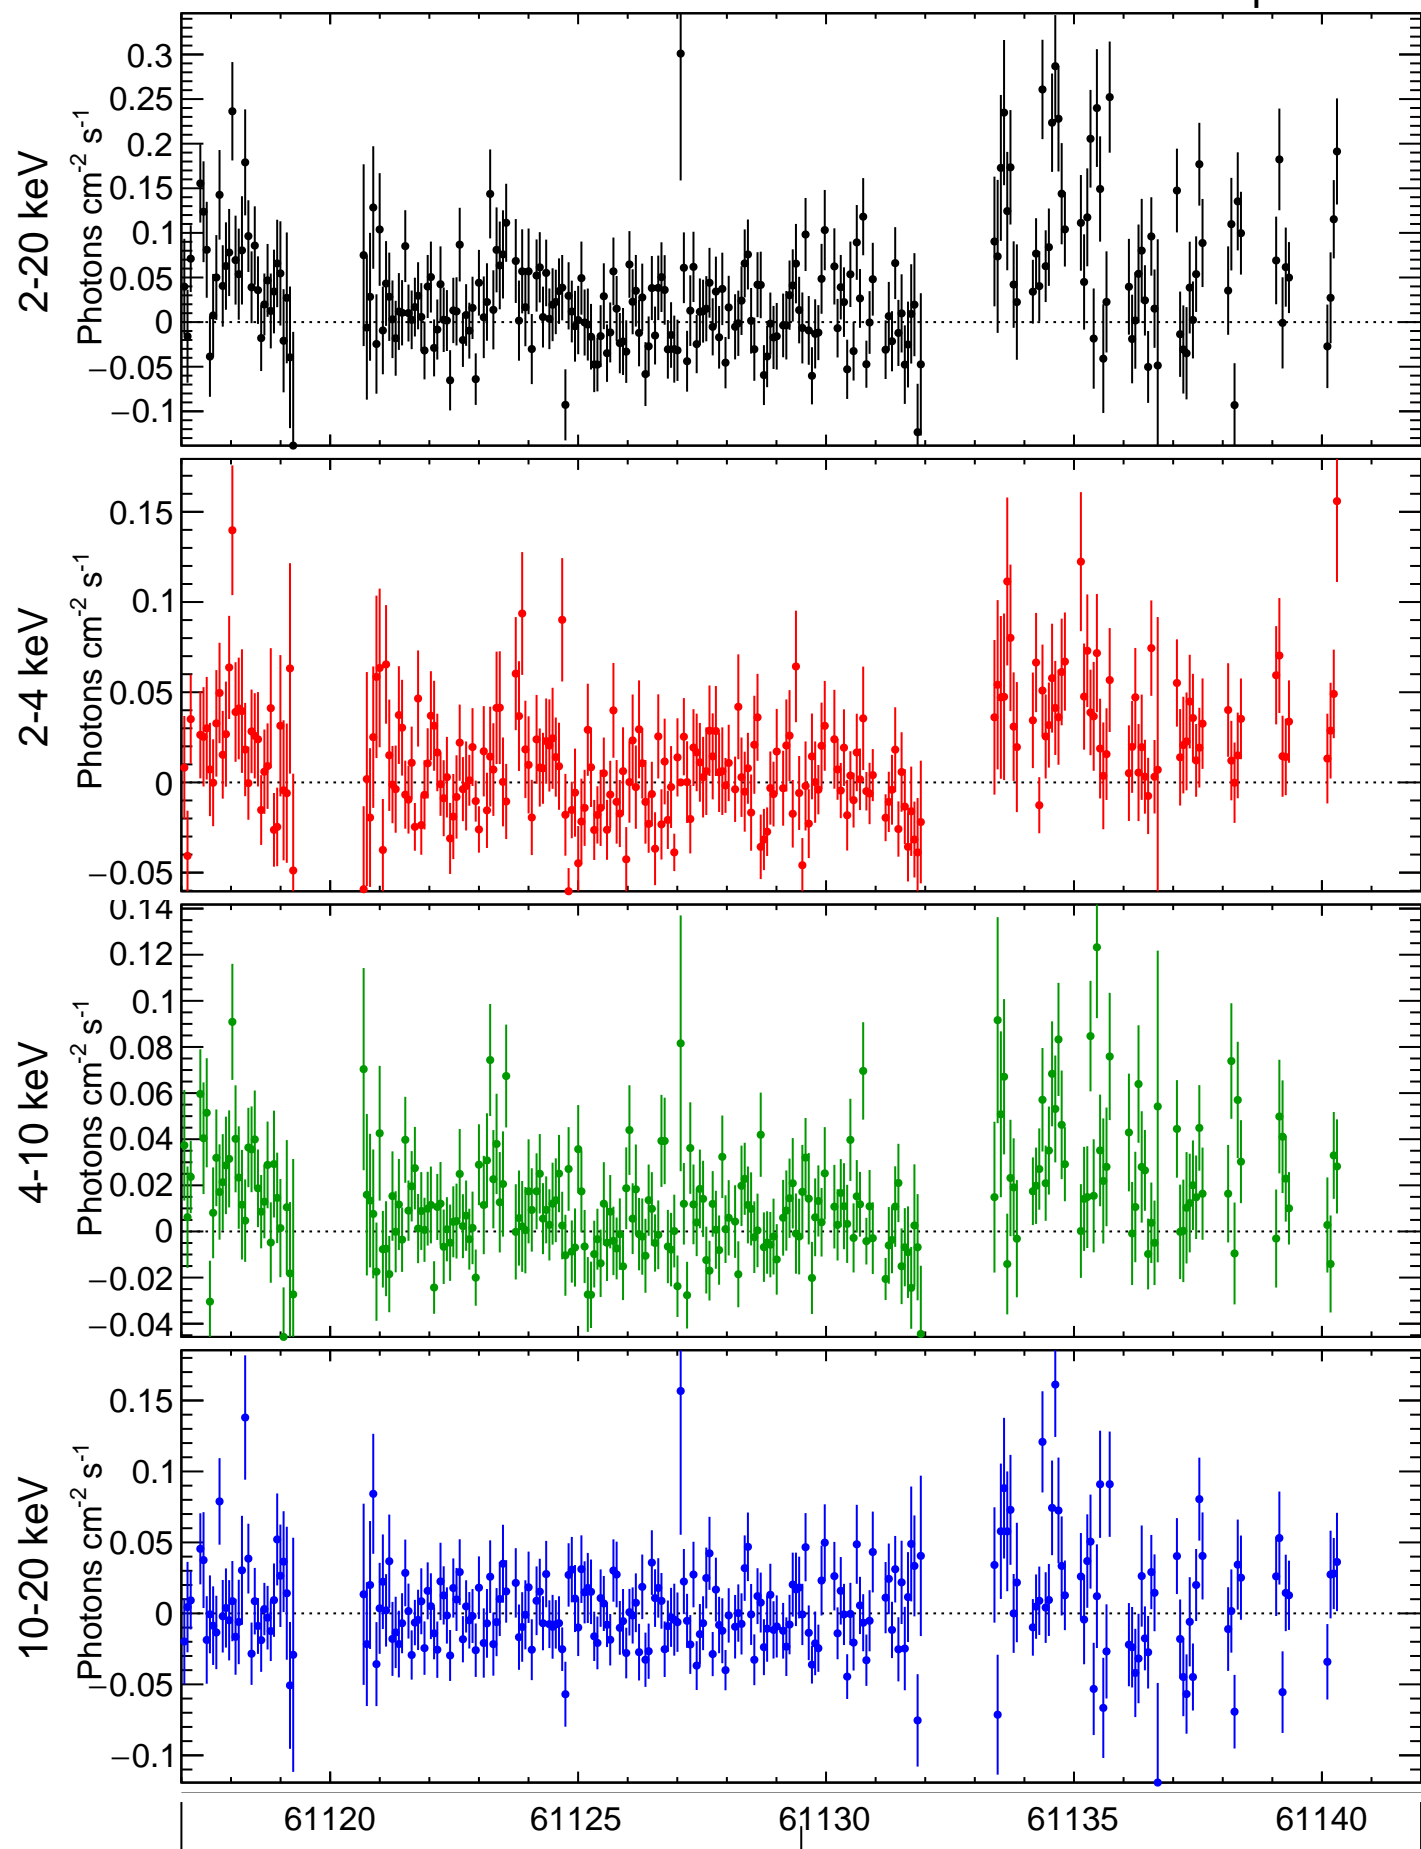

Swift J1658.2-4242

Data per scan

2026-03-18

2026-04-12