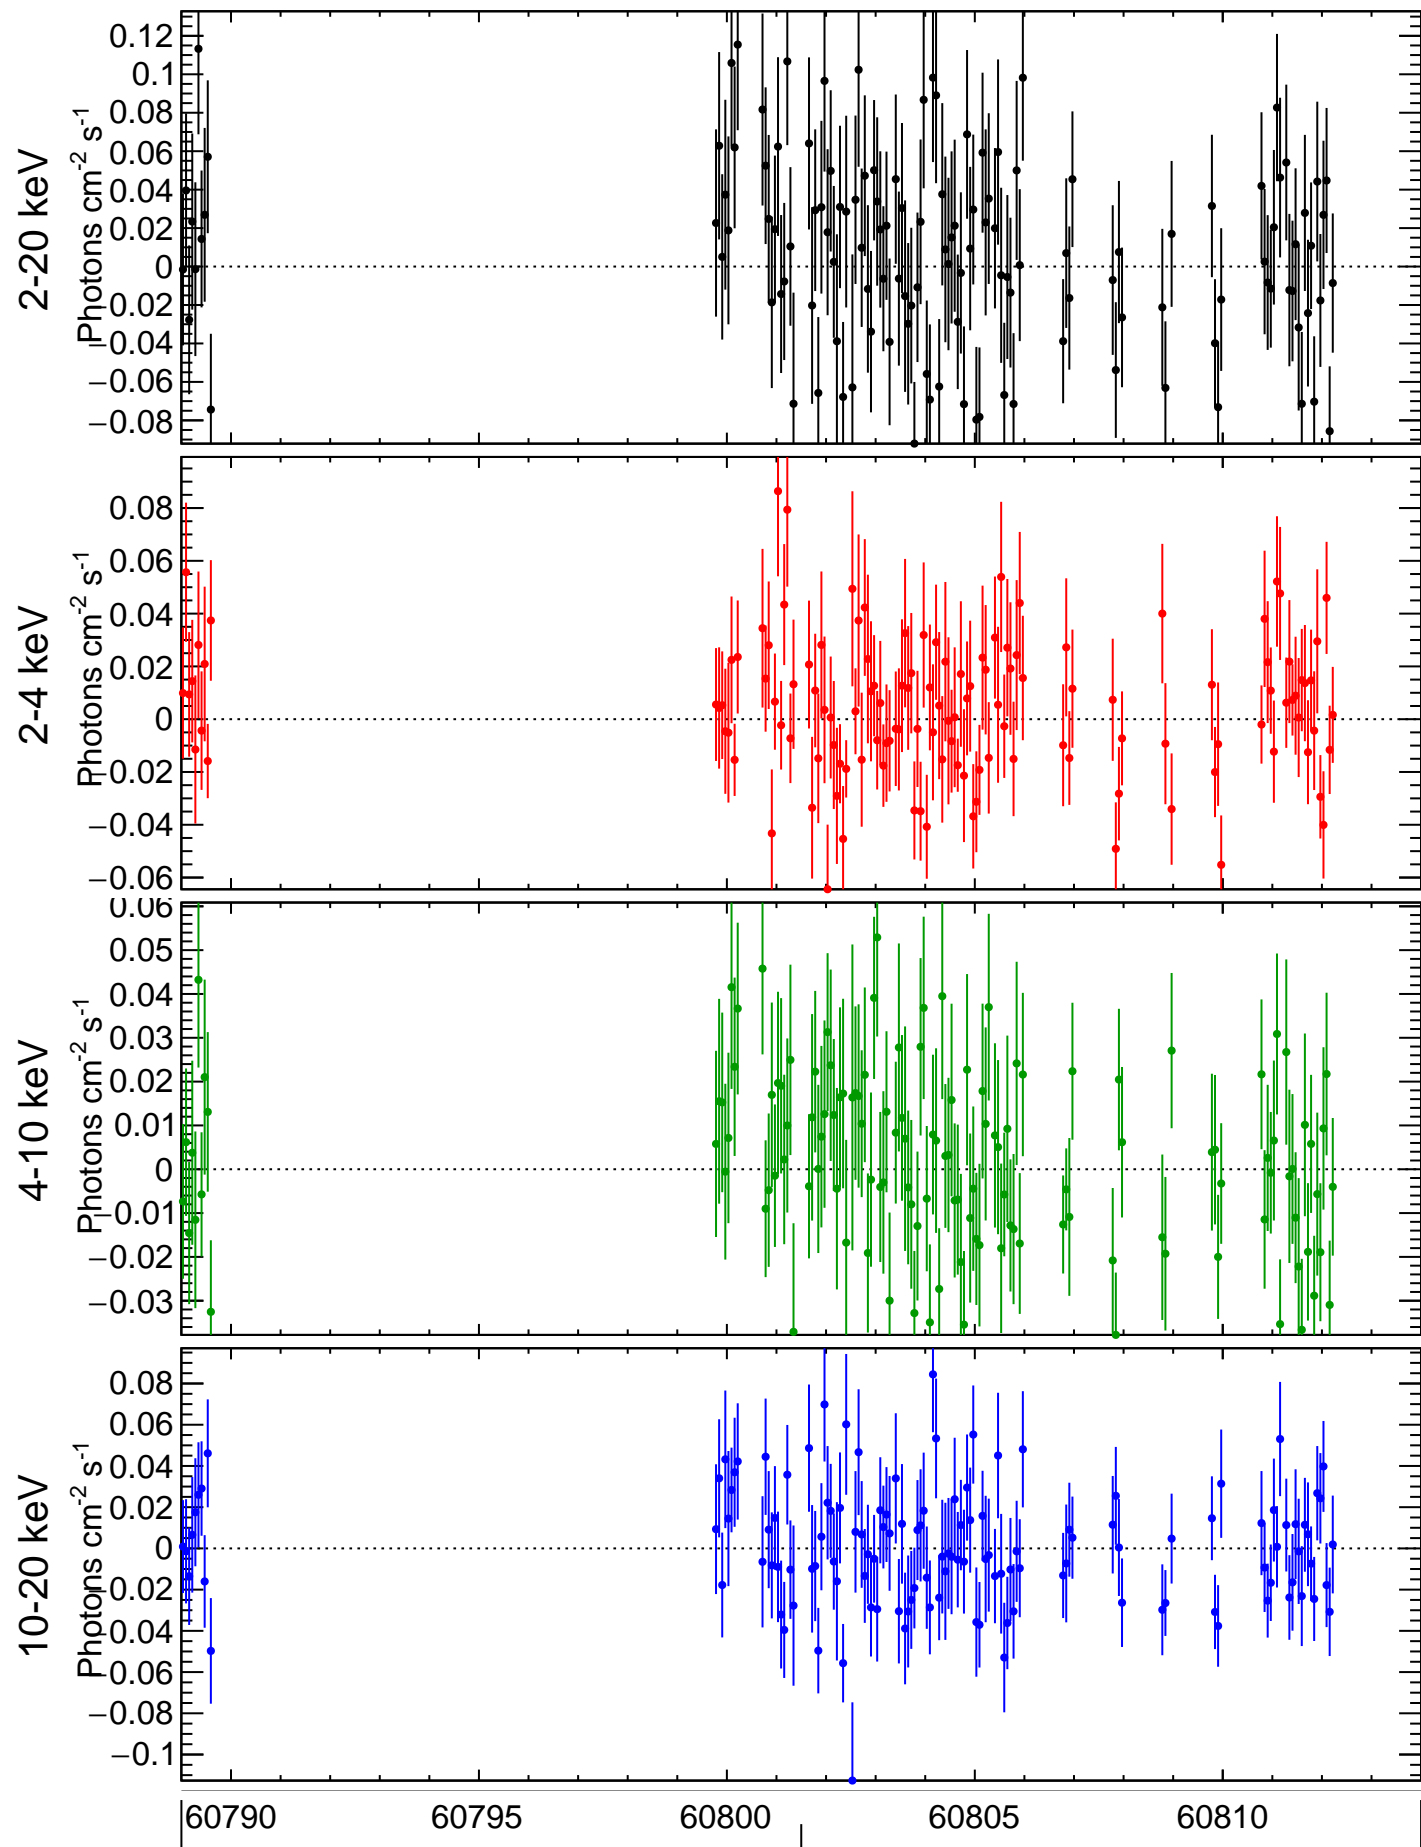

MAXI J1816-195

binsize=1.5h

2025-04-24

2025-05-19