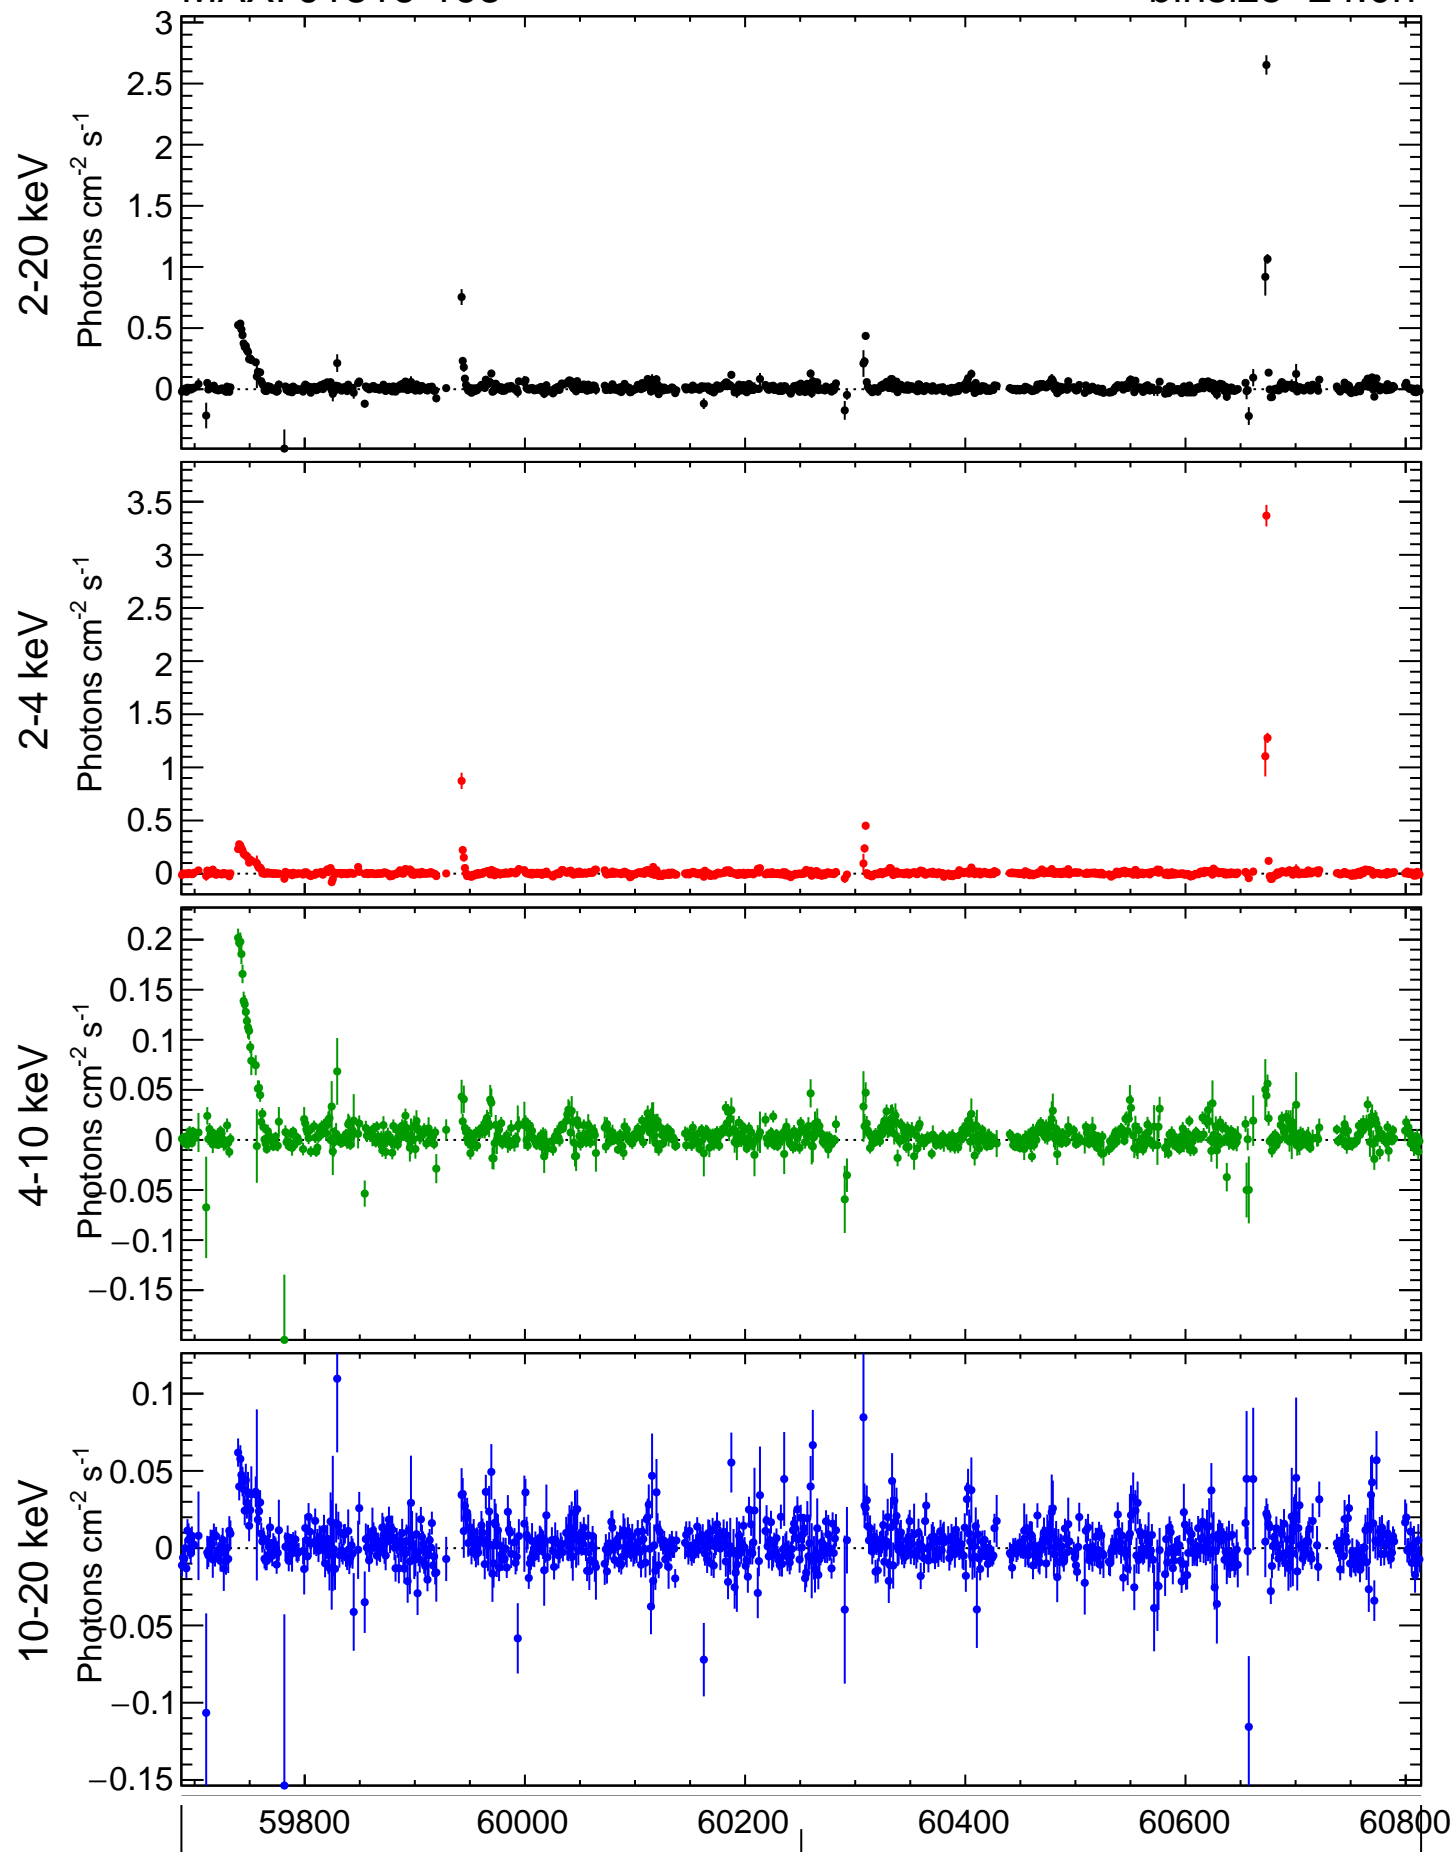

MAXI J1816-195

binsize=24.0h

2022-04-19

2025-05-19