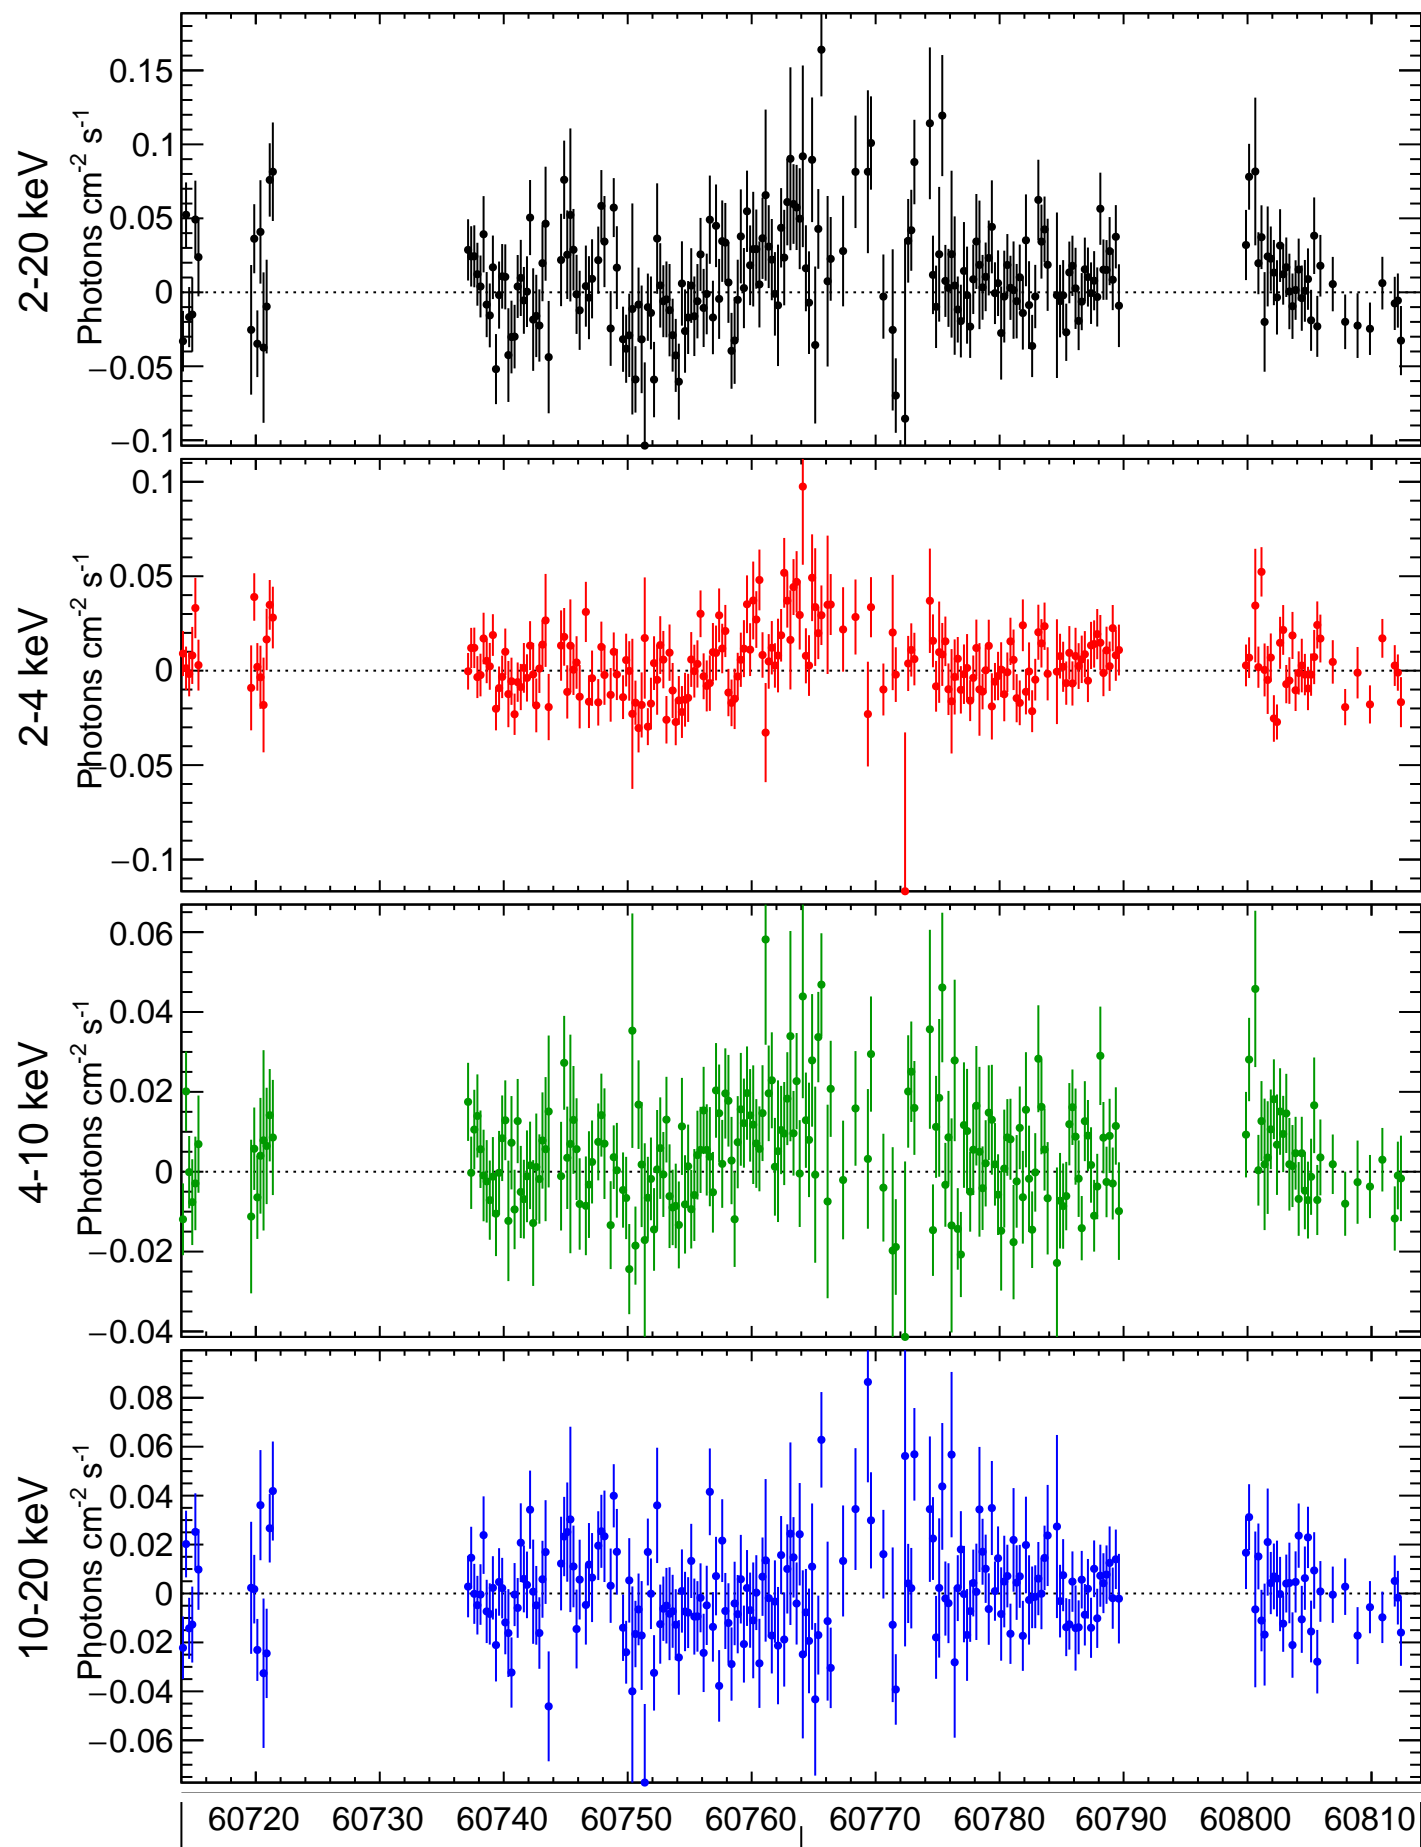

MAXI J1816-195

binsize=6.0h

2025-02-08

2025-05-19