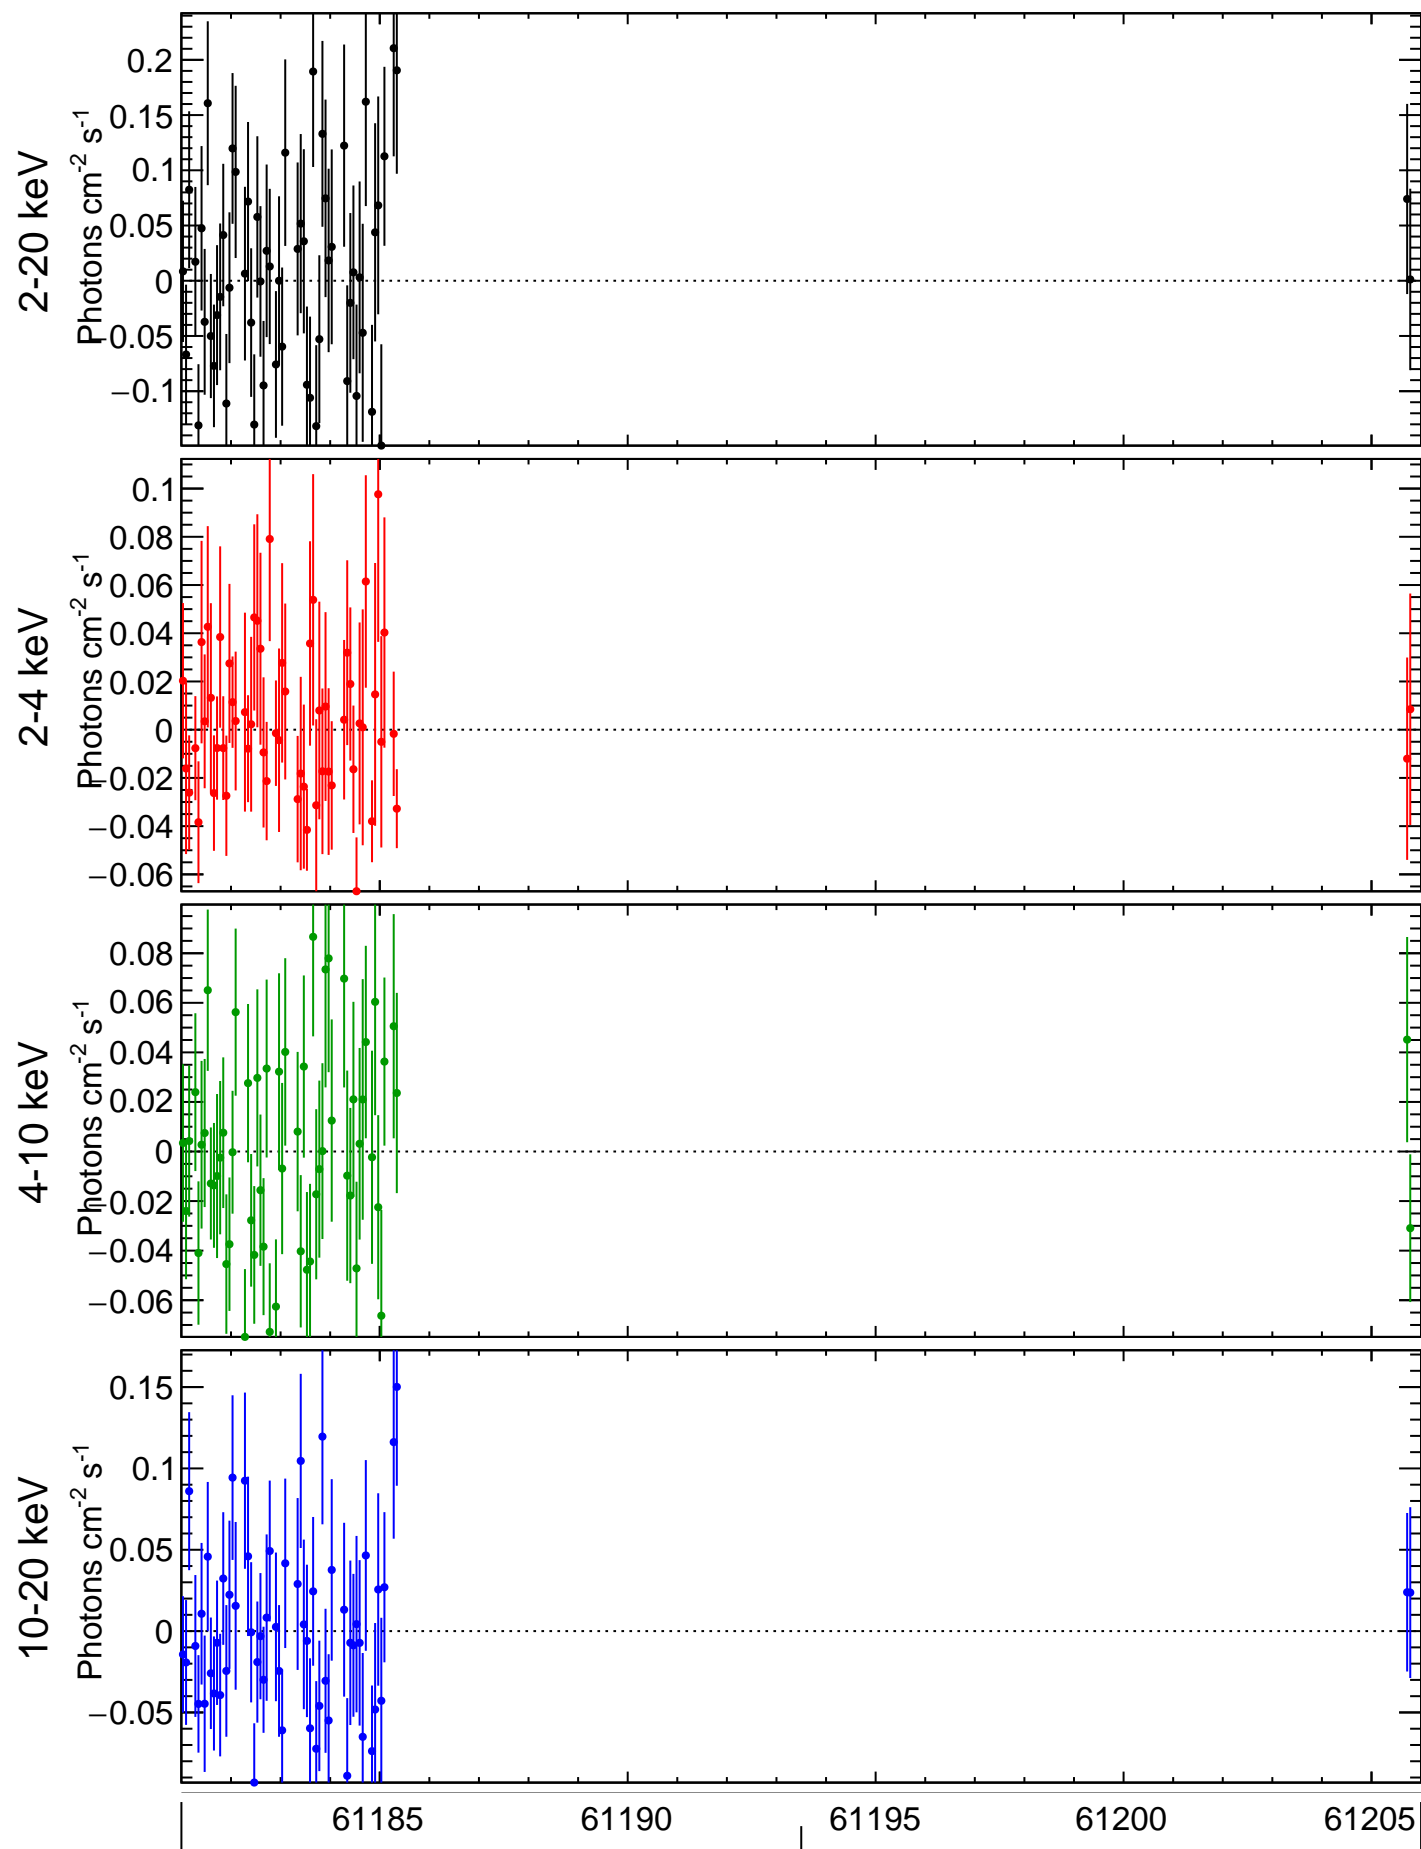

MAXI J1820+070

binsize=1.5h

2026-05-21

2026-06-15