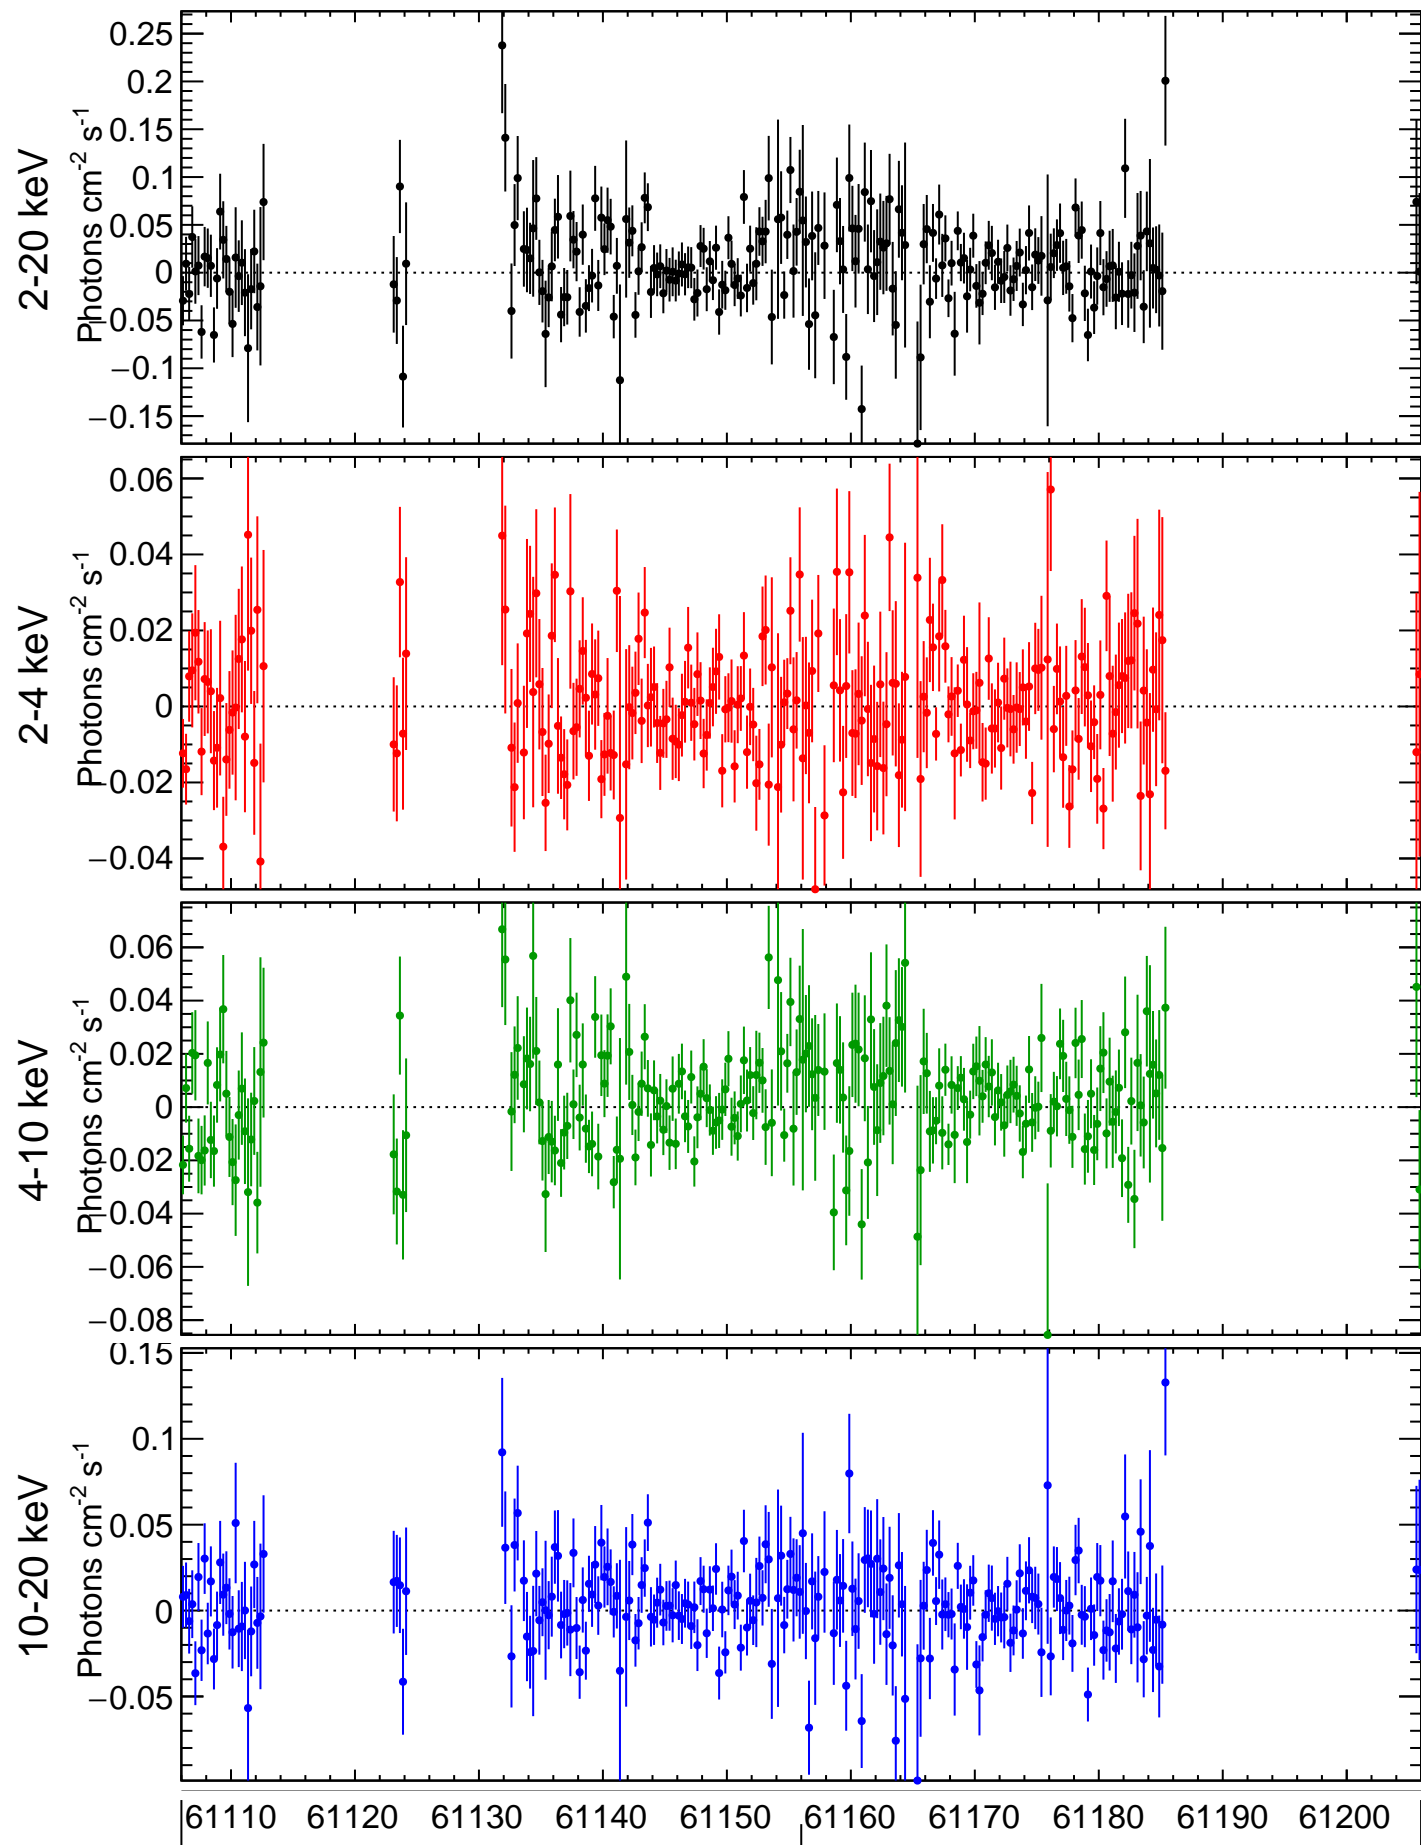

MAXI J1820+070

binsize=6.0h

2026-03-07

2026-06-15