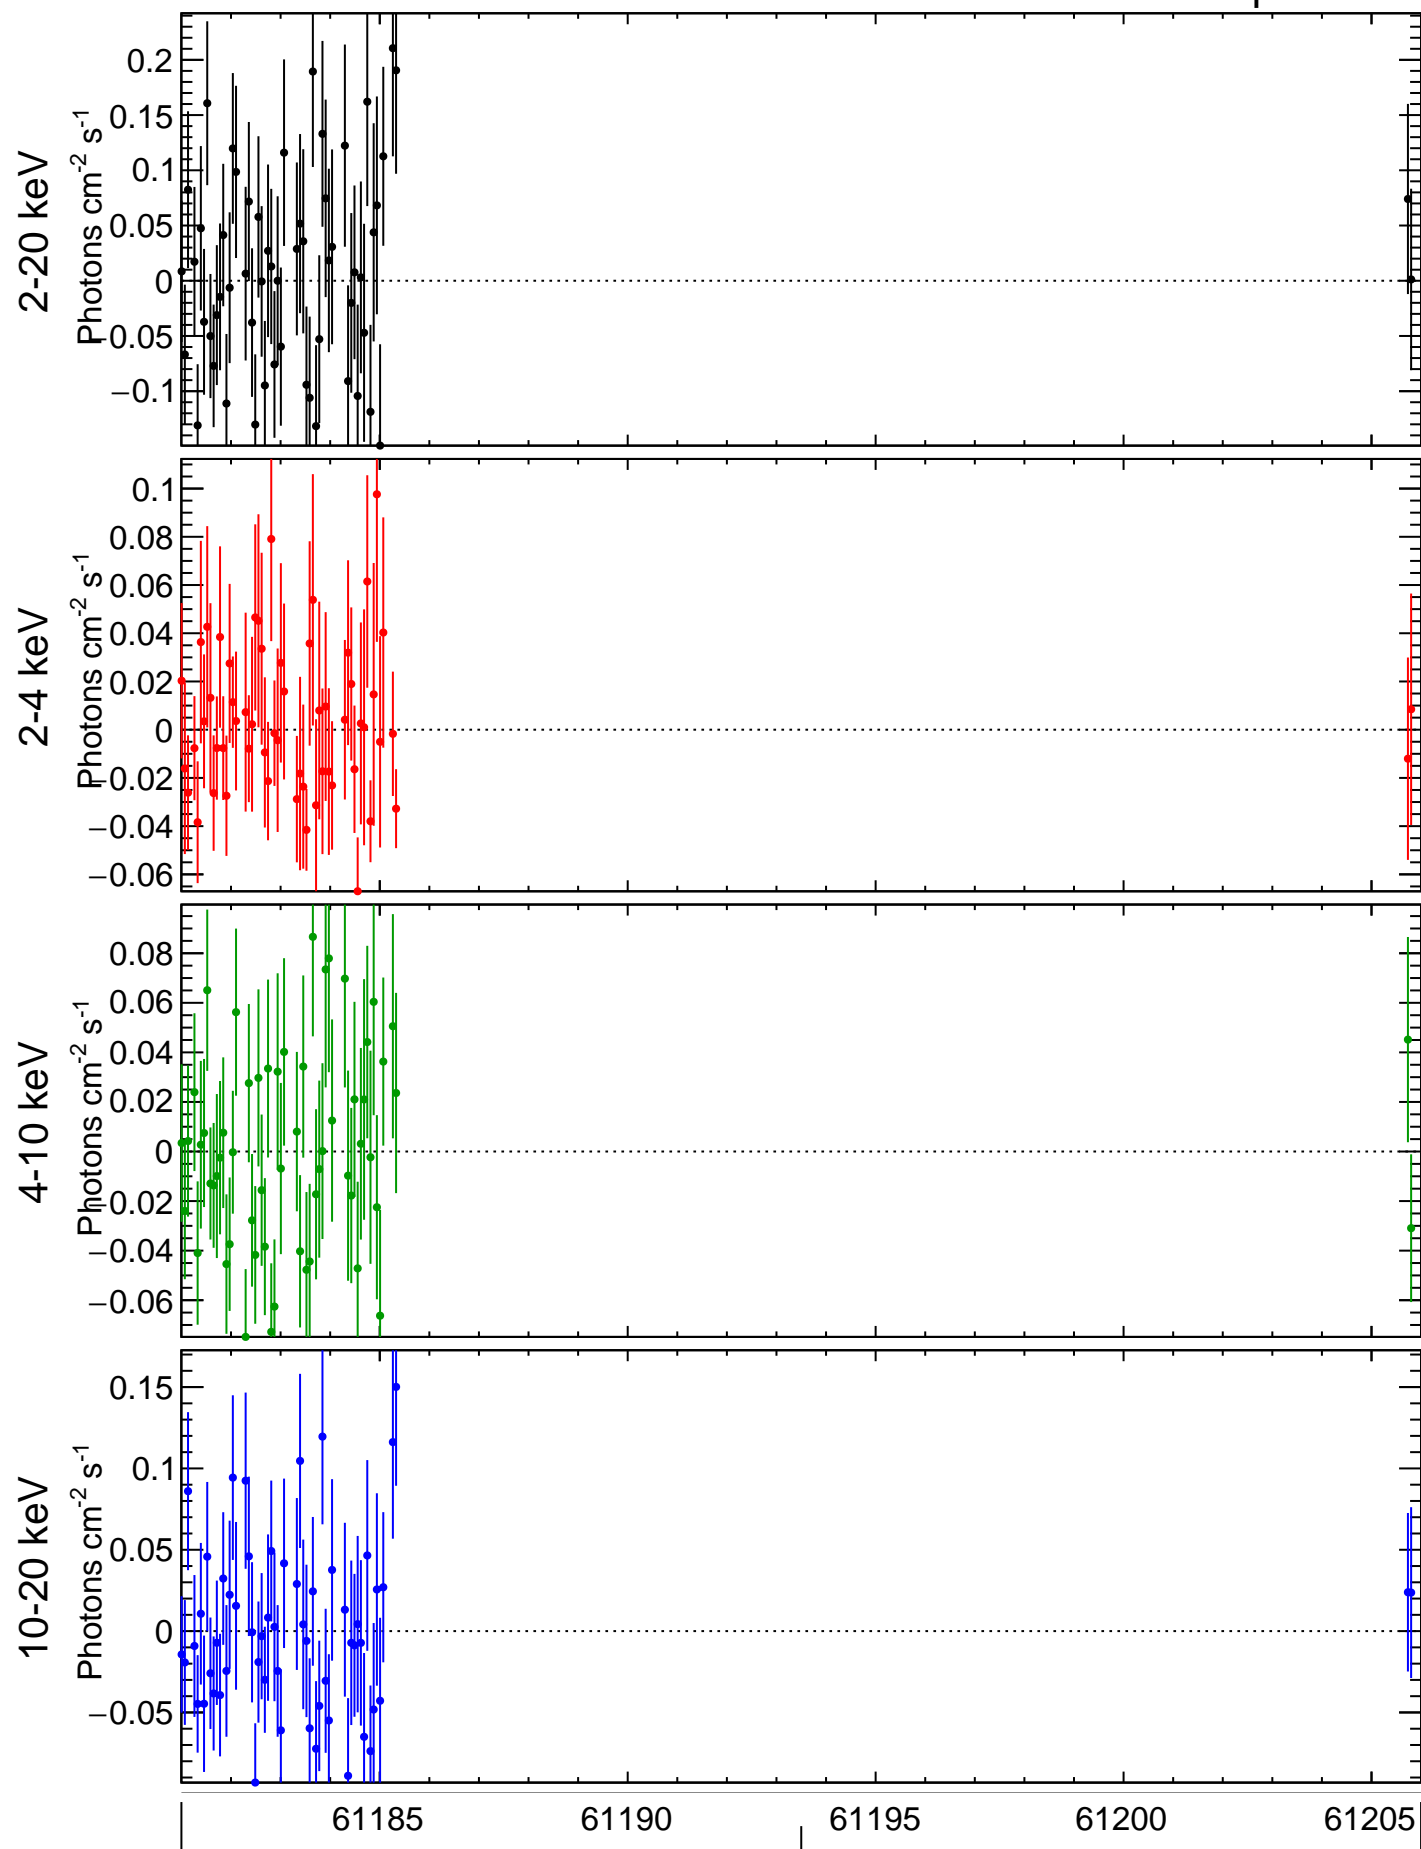

MAXI J1820+070

Data per scan

2026-05-21

2026-06-15