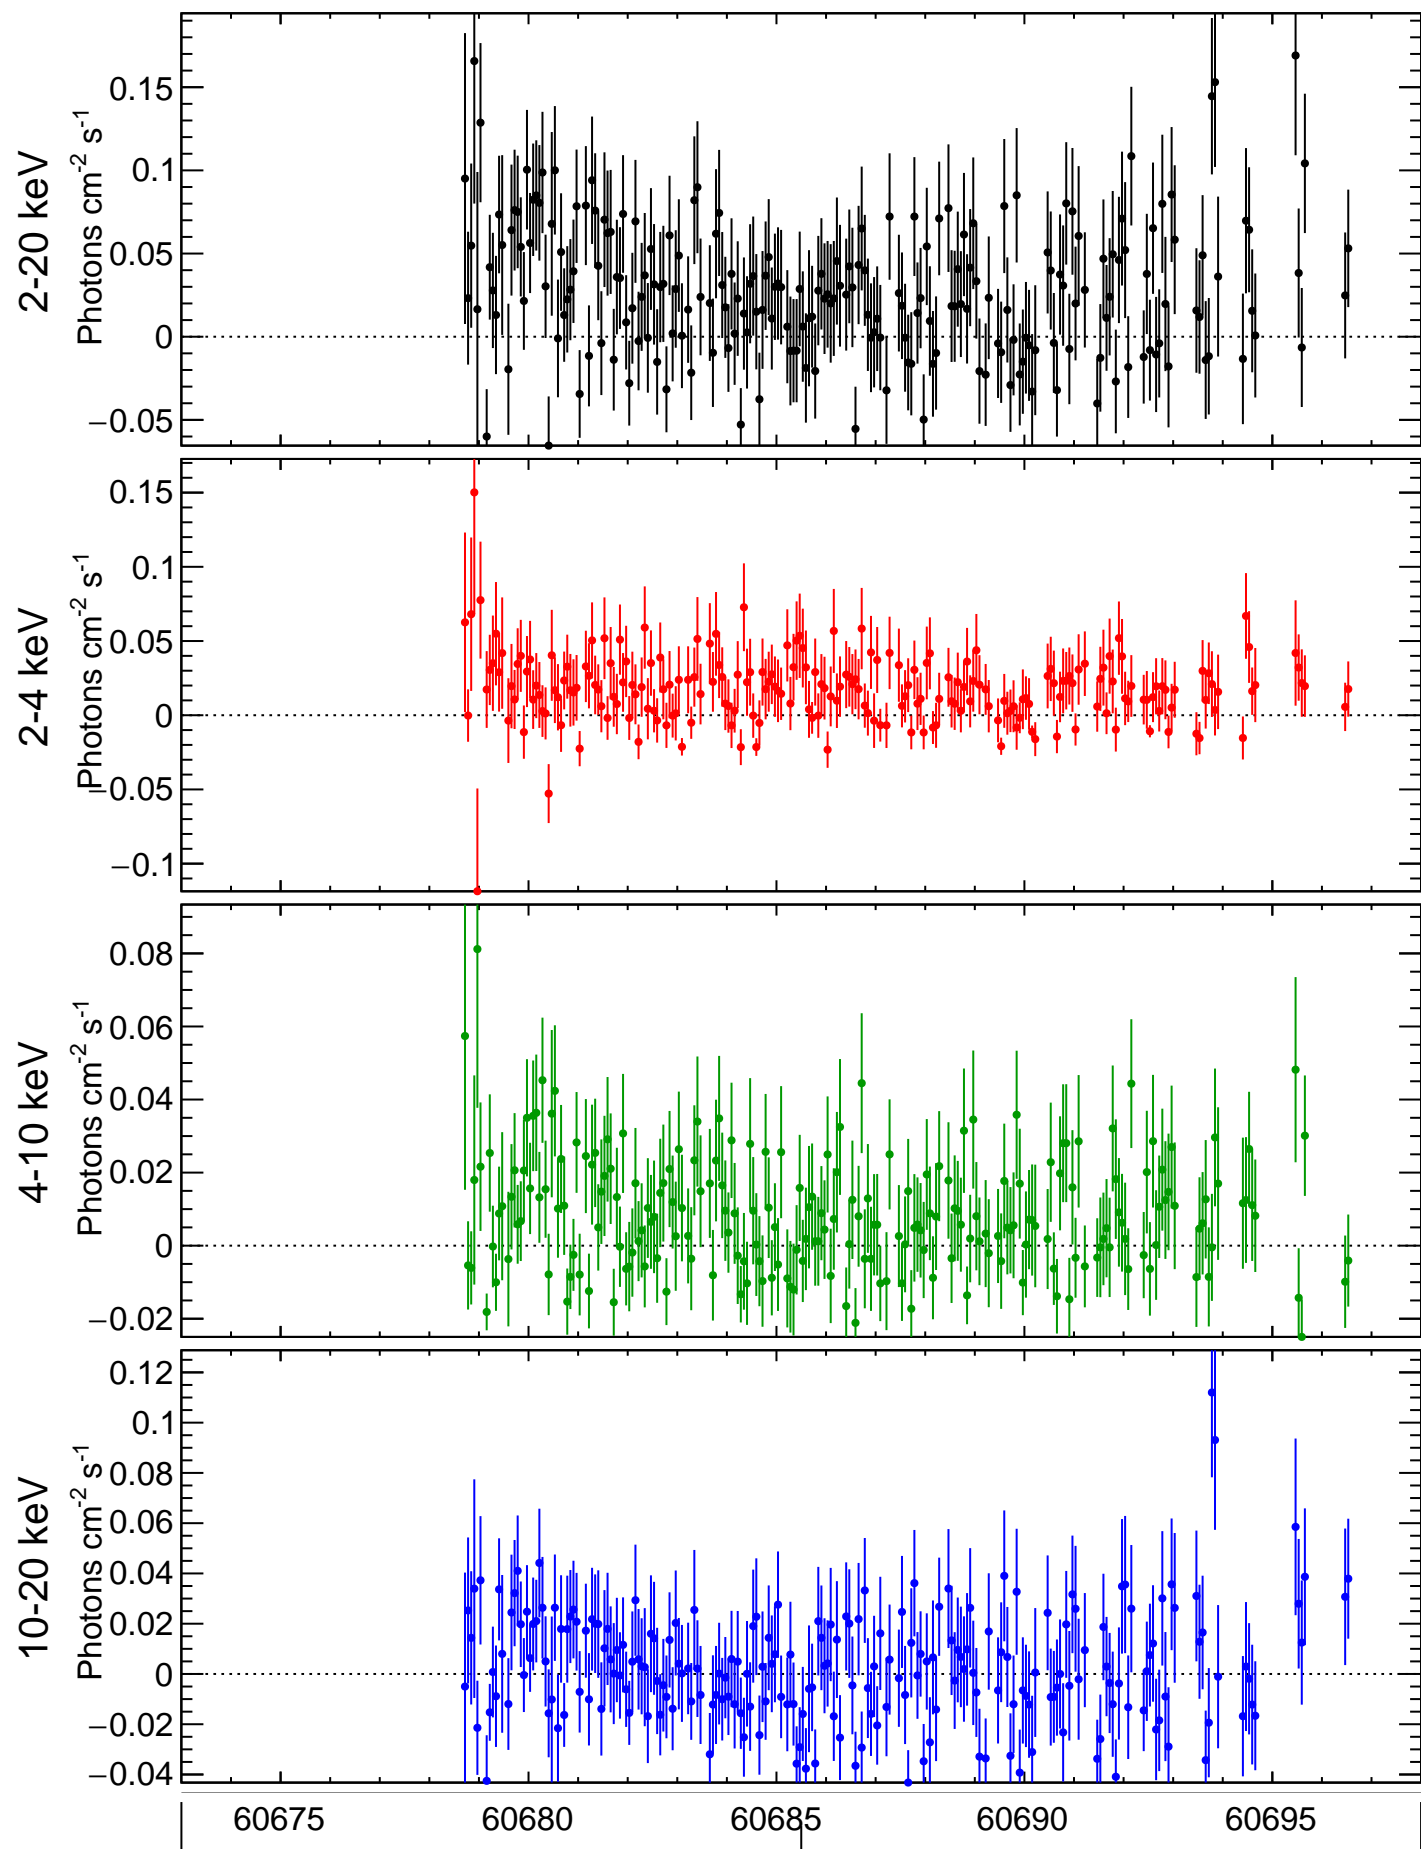

MAXI J1828-249

binsize=1.5h

2024-12-29

2025-01-23