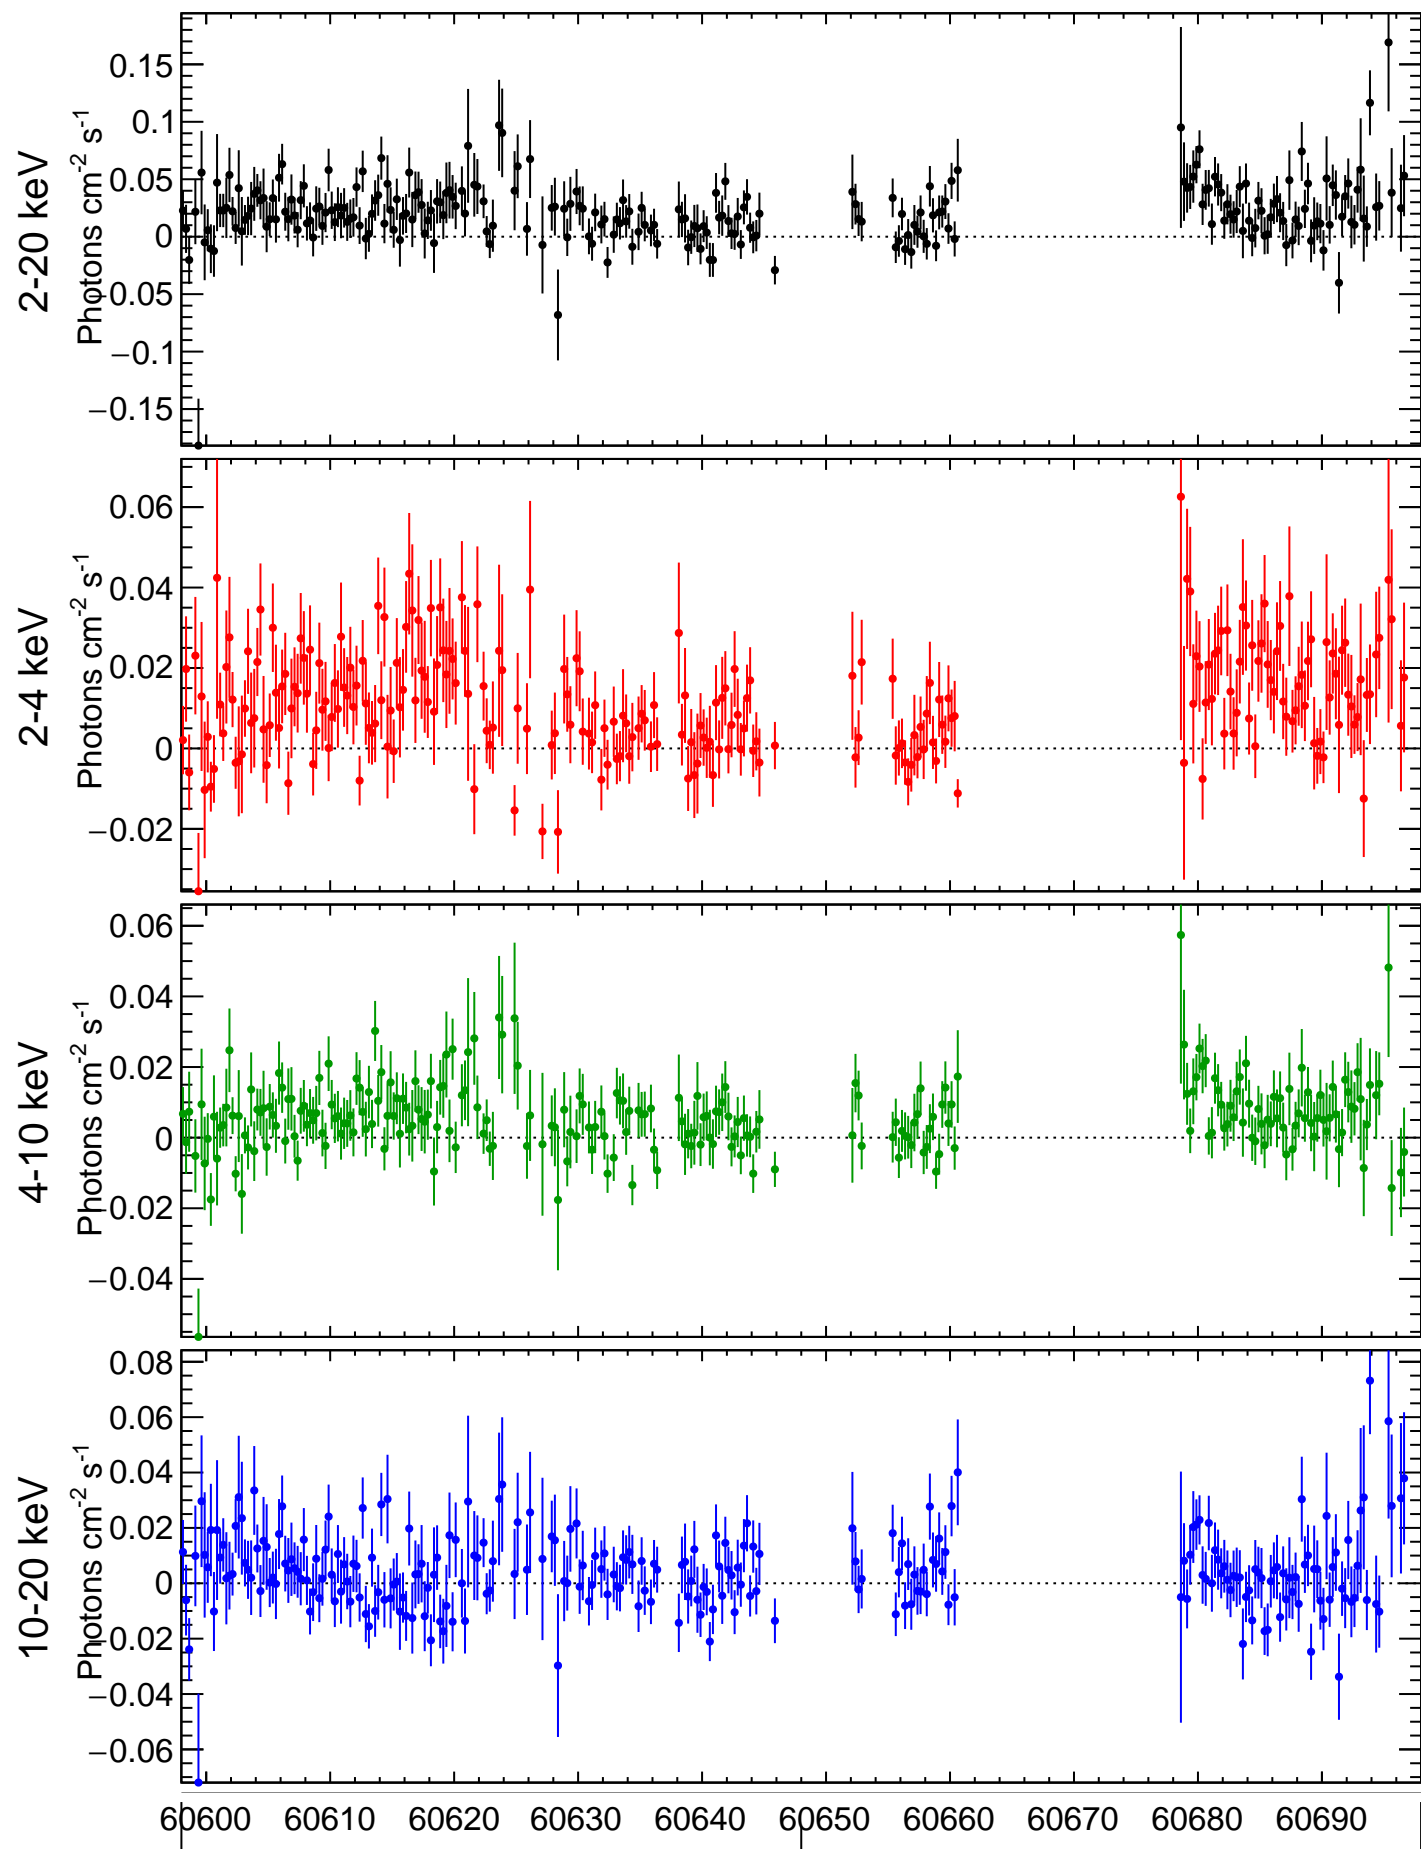

MAXI J1828-249

binsize=6.0h

2024-10-15

2025-01-23