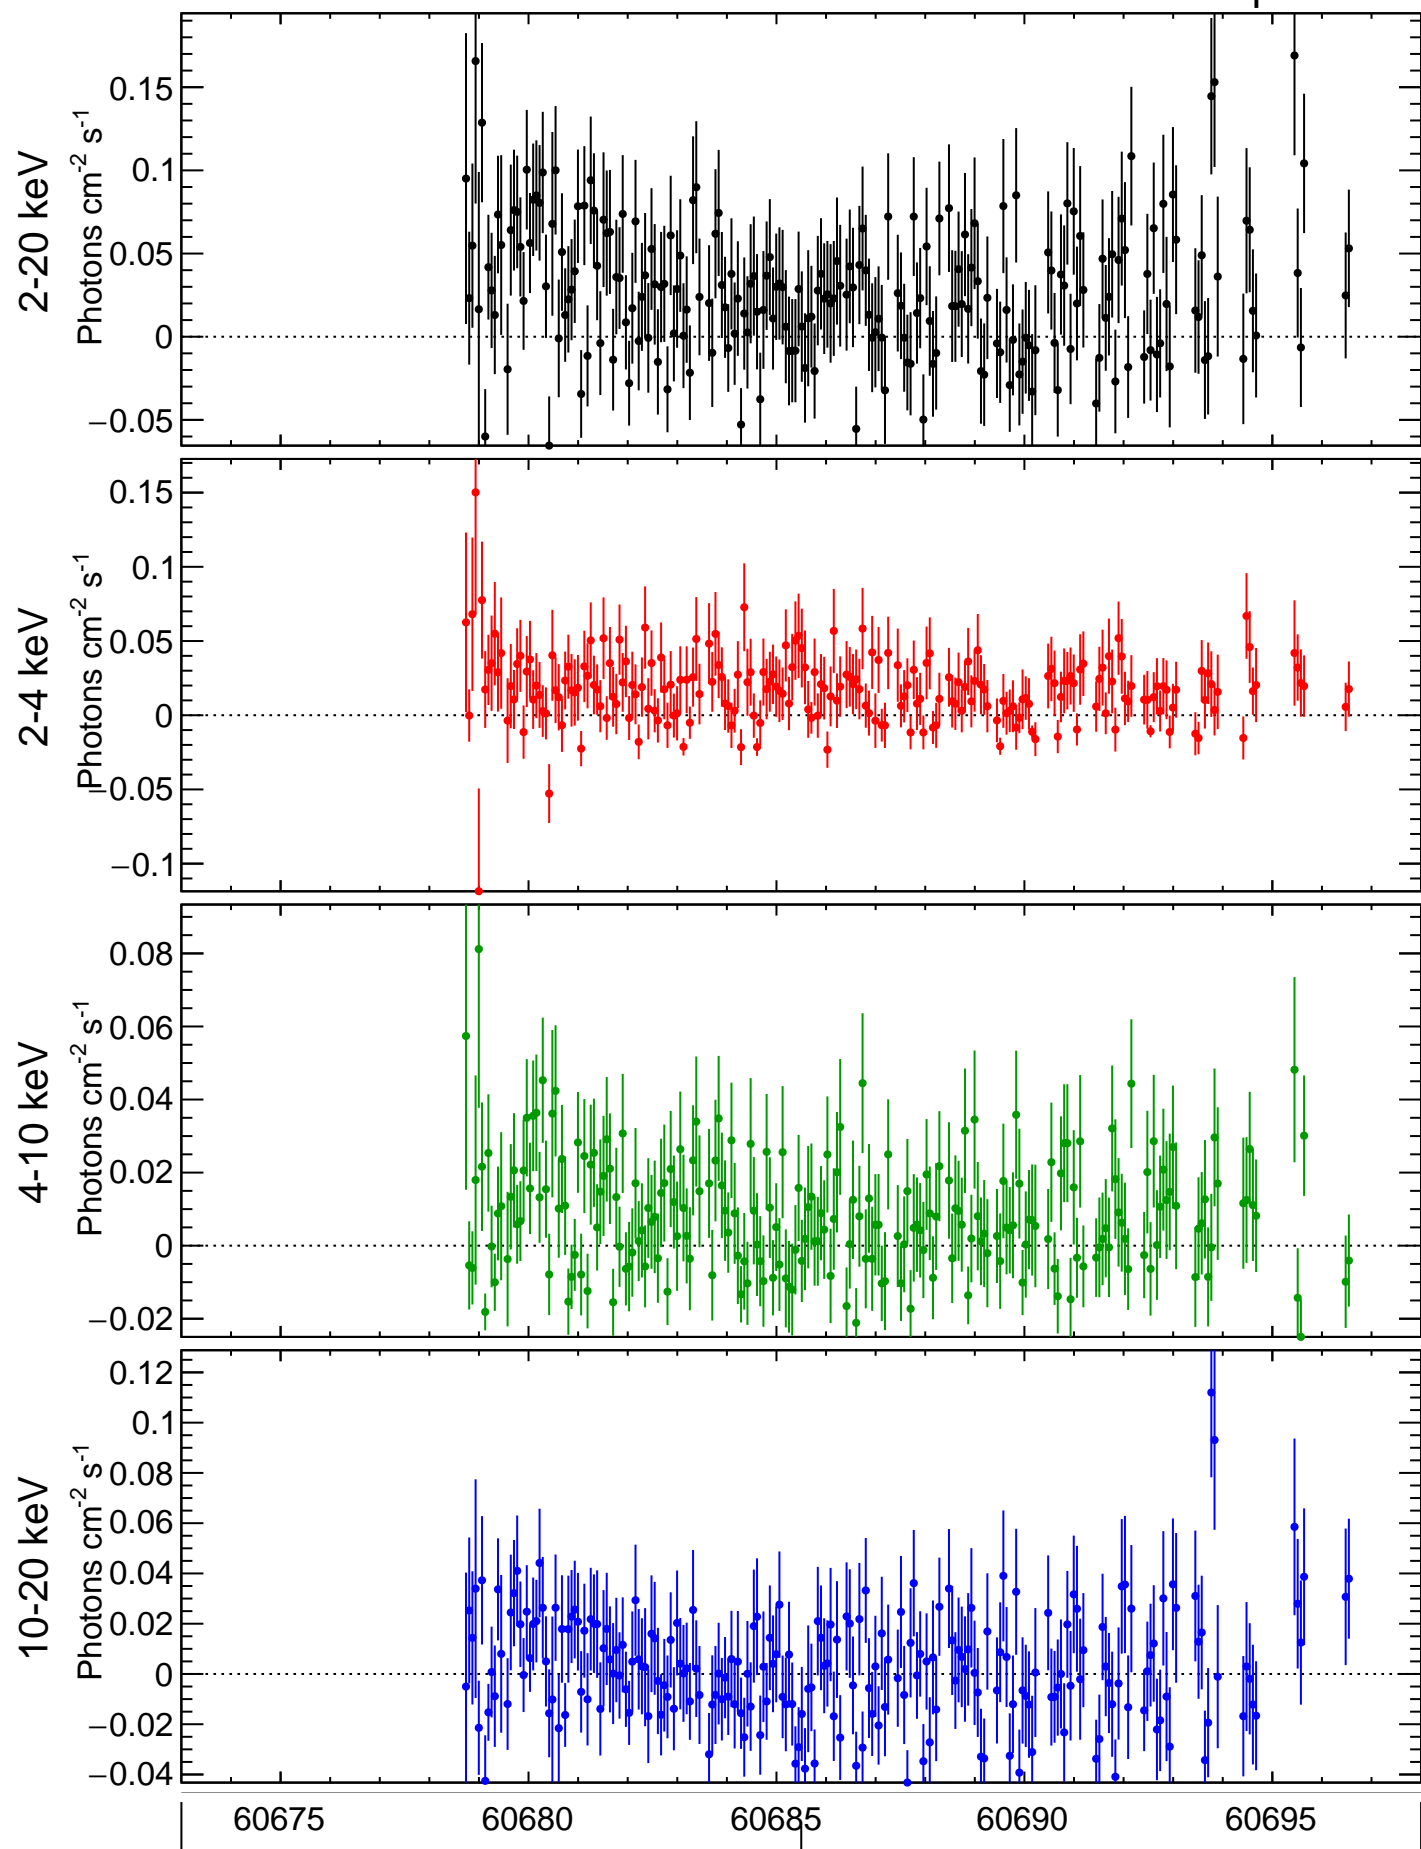

MAXI J1828-249

Data per scan

2024-12-29

2025-01-23