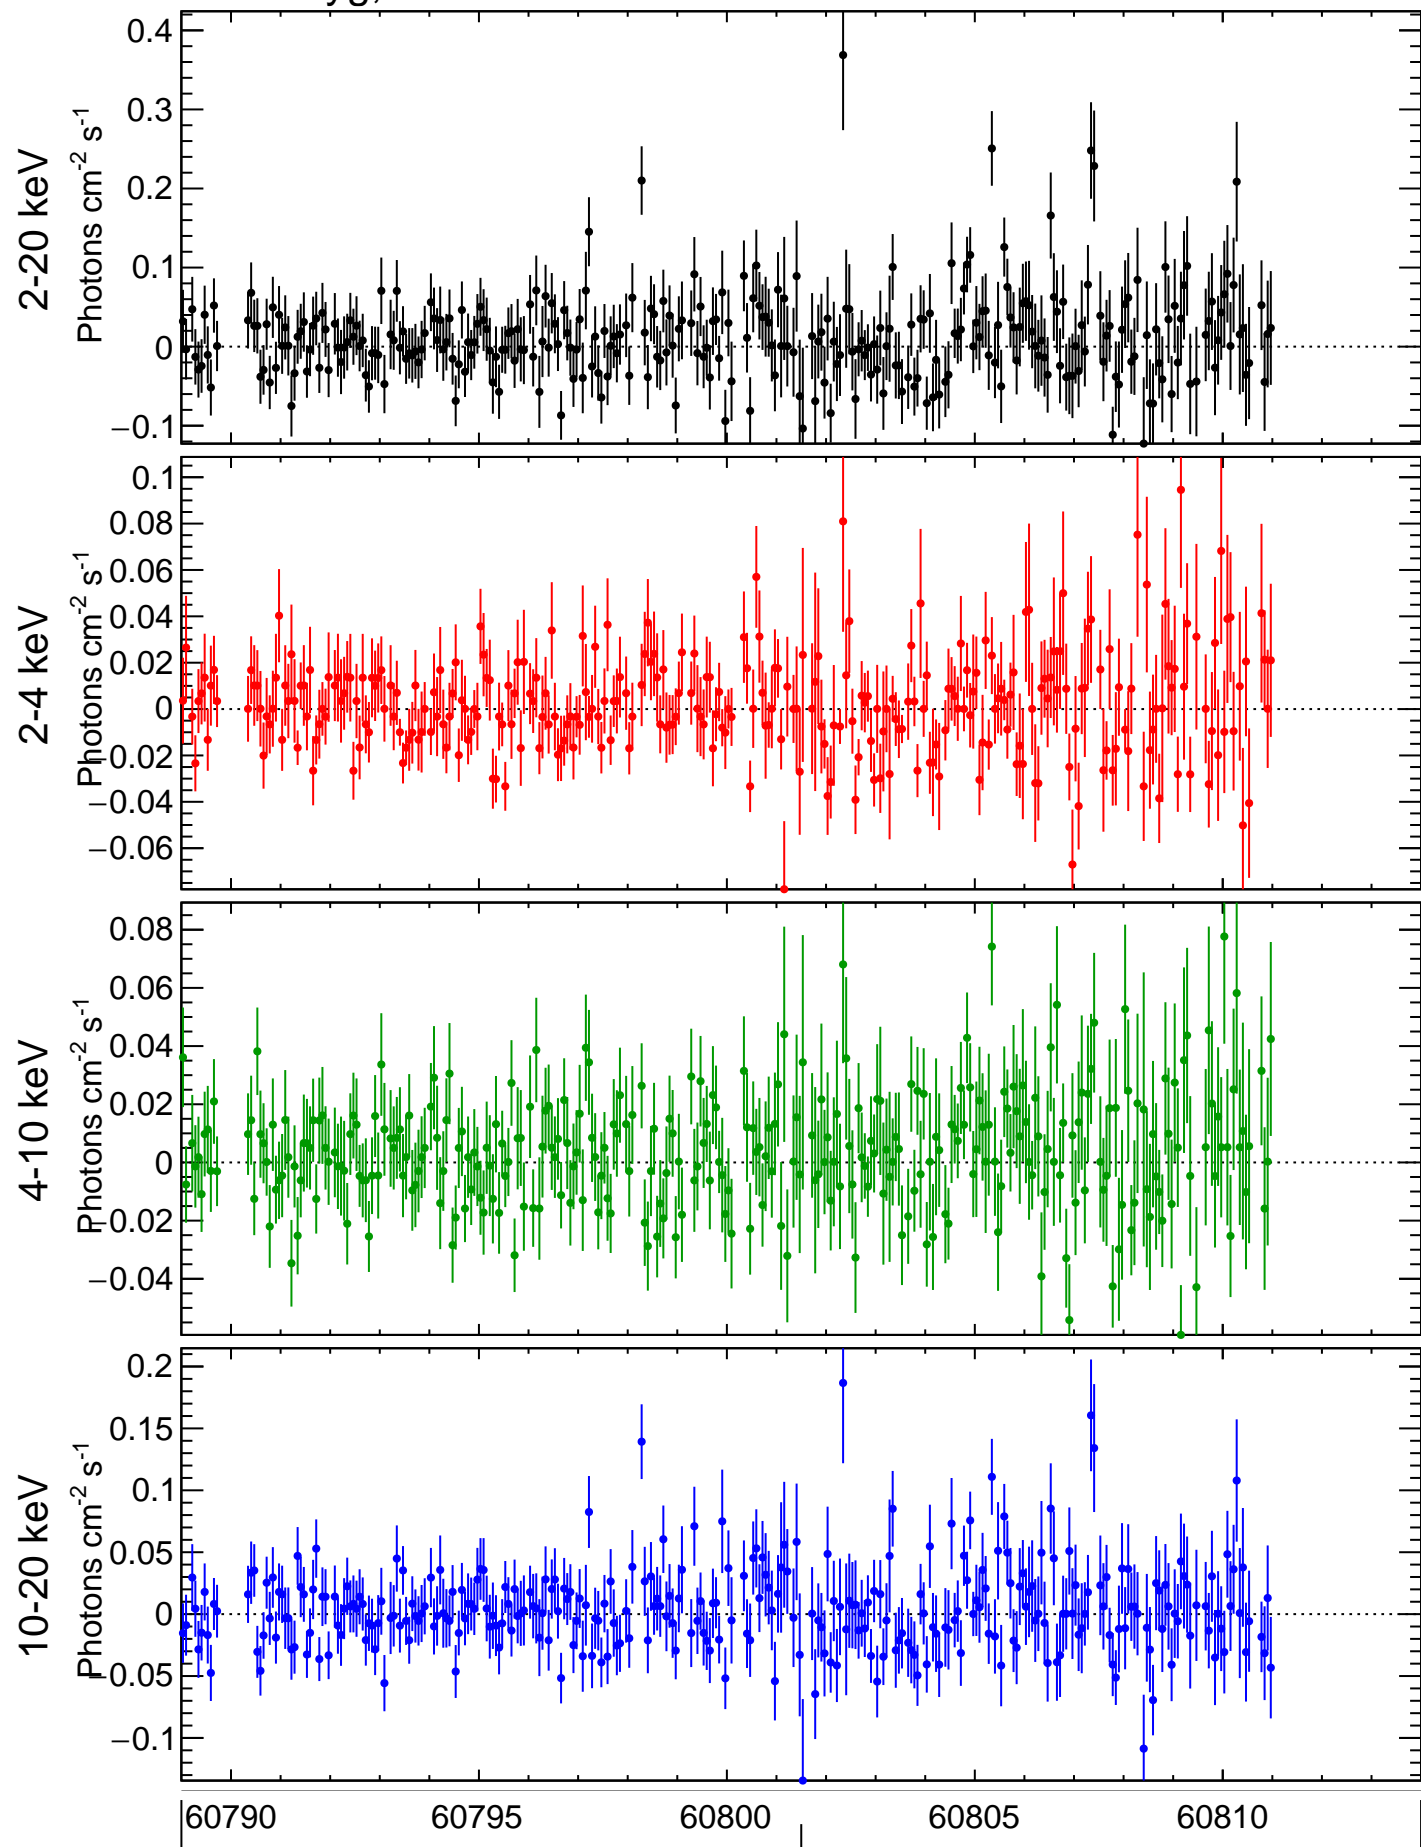

V404 Cyg, GS 2023+338

binsize=1.5h

2025-04-24

2025-05-19