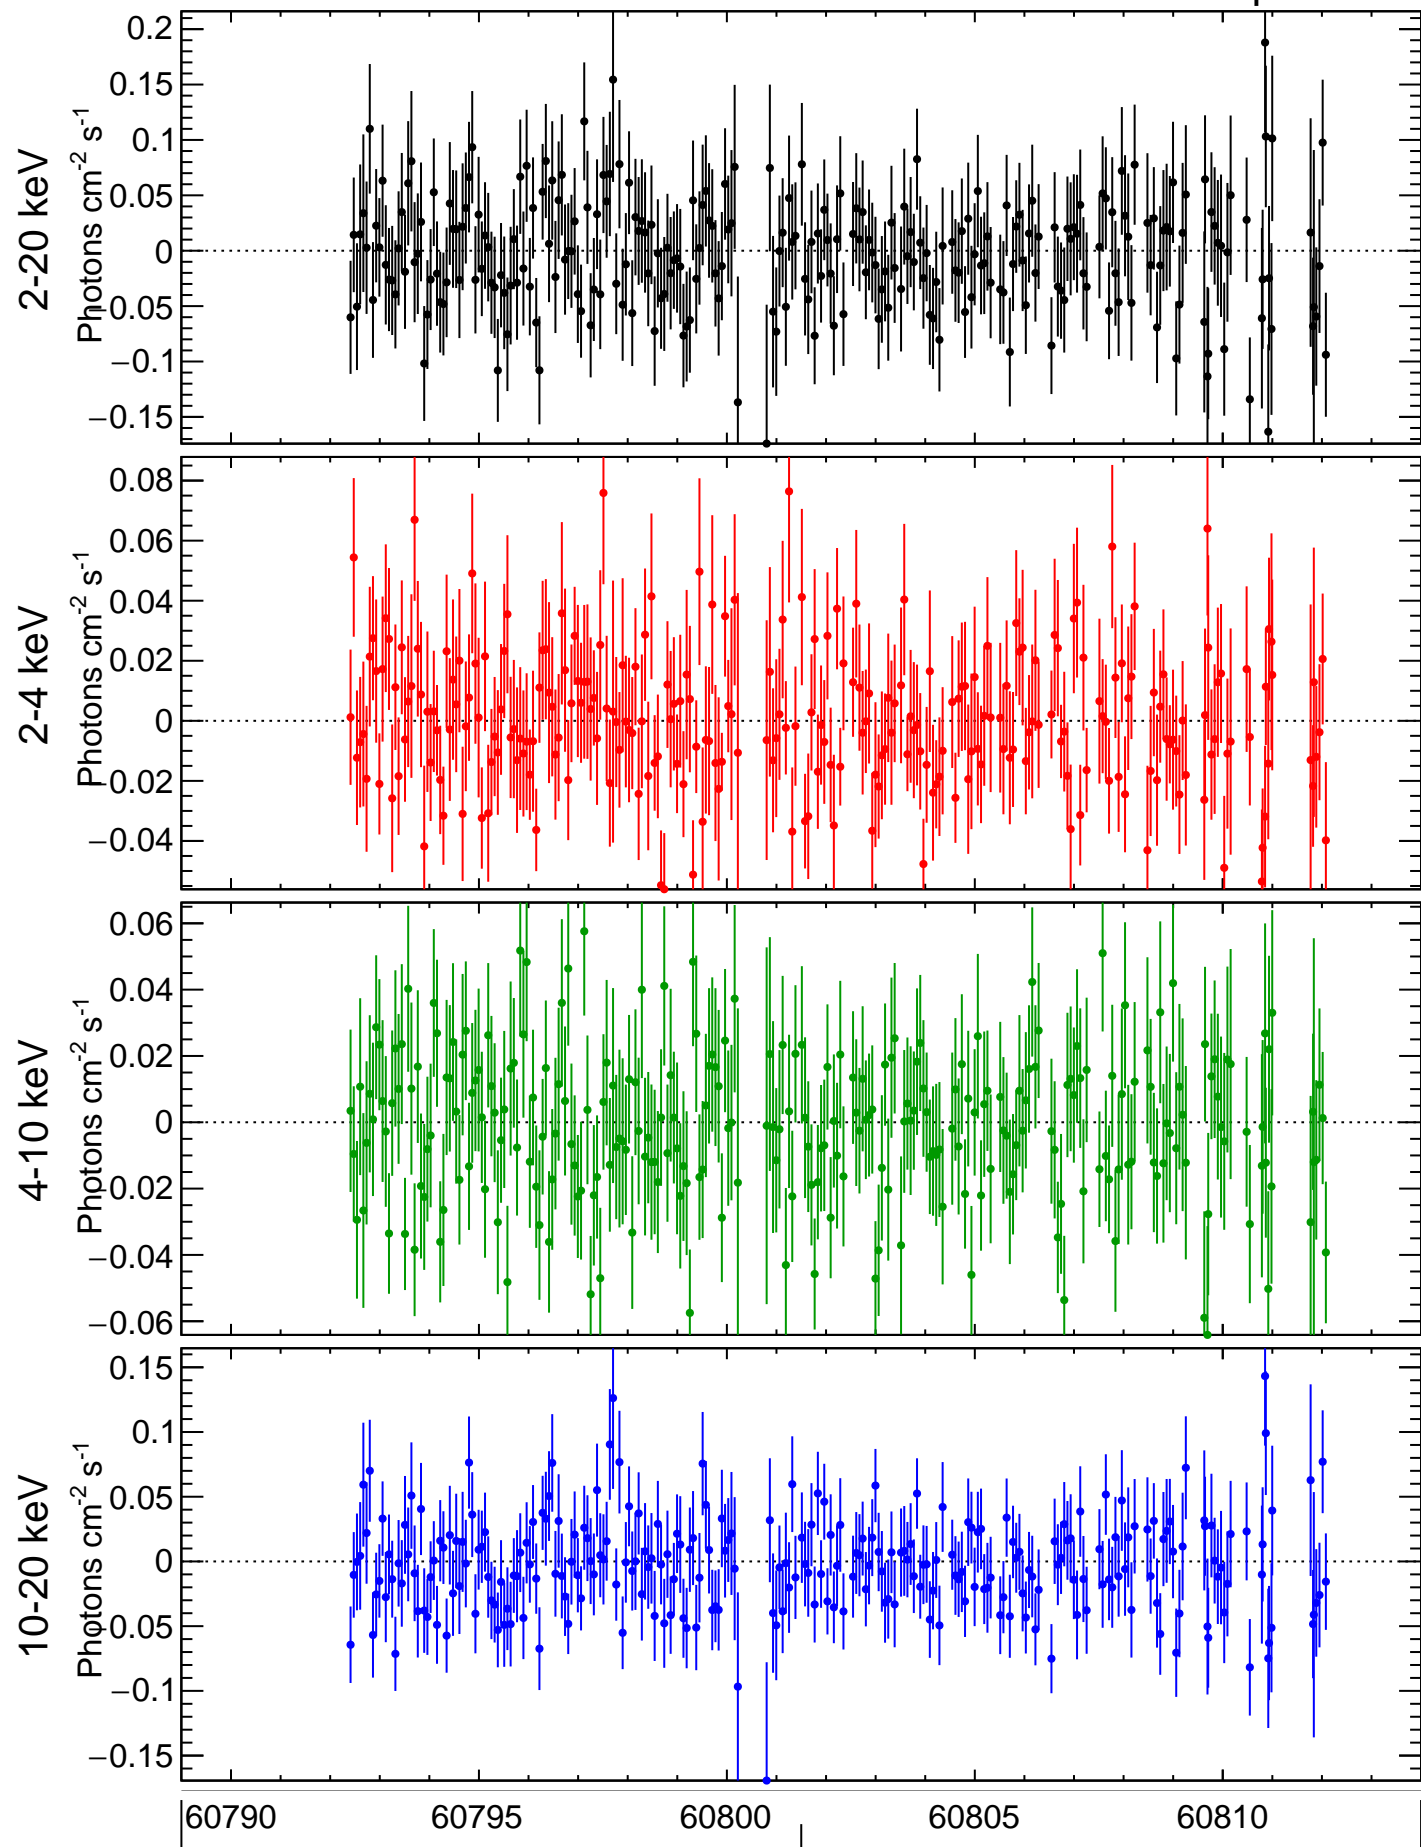

AT Mic

Data per scan

2025-04-24

2025-05-19