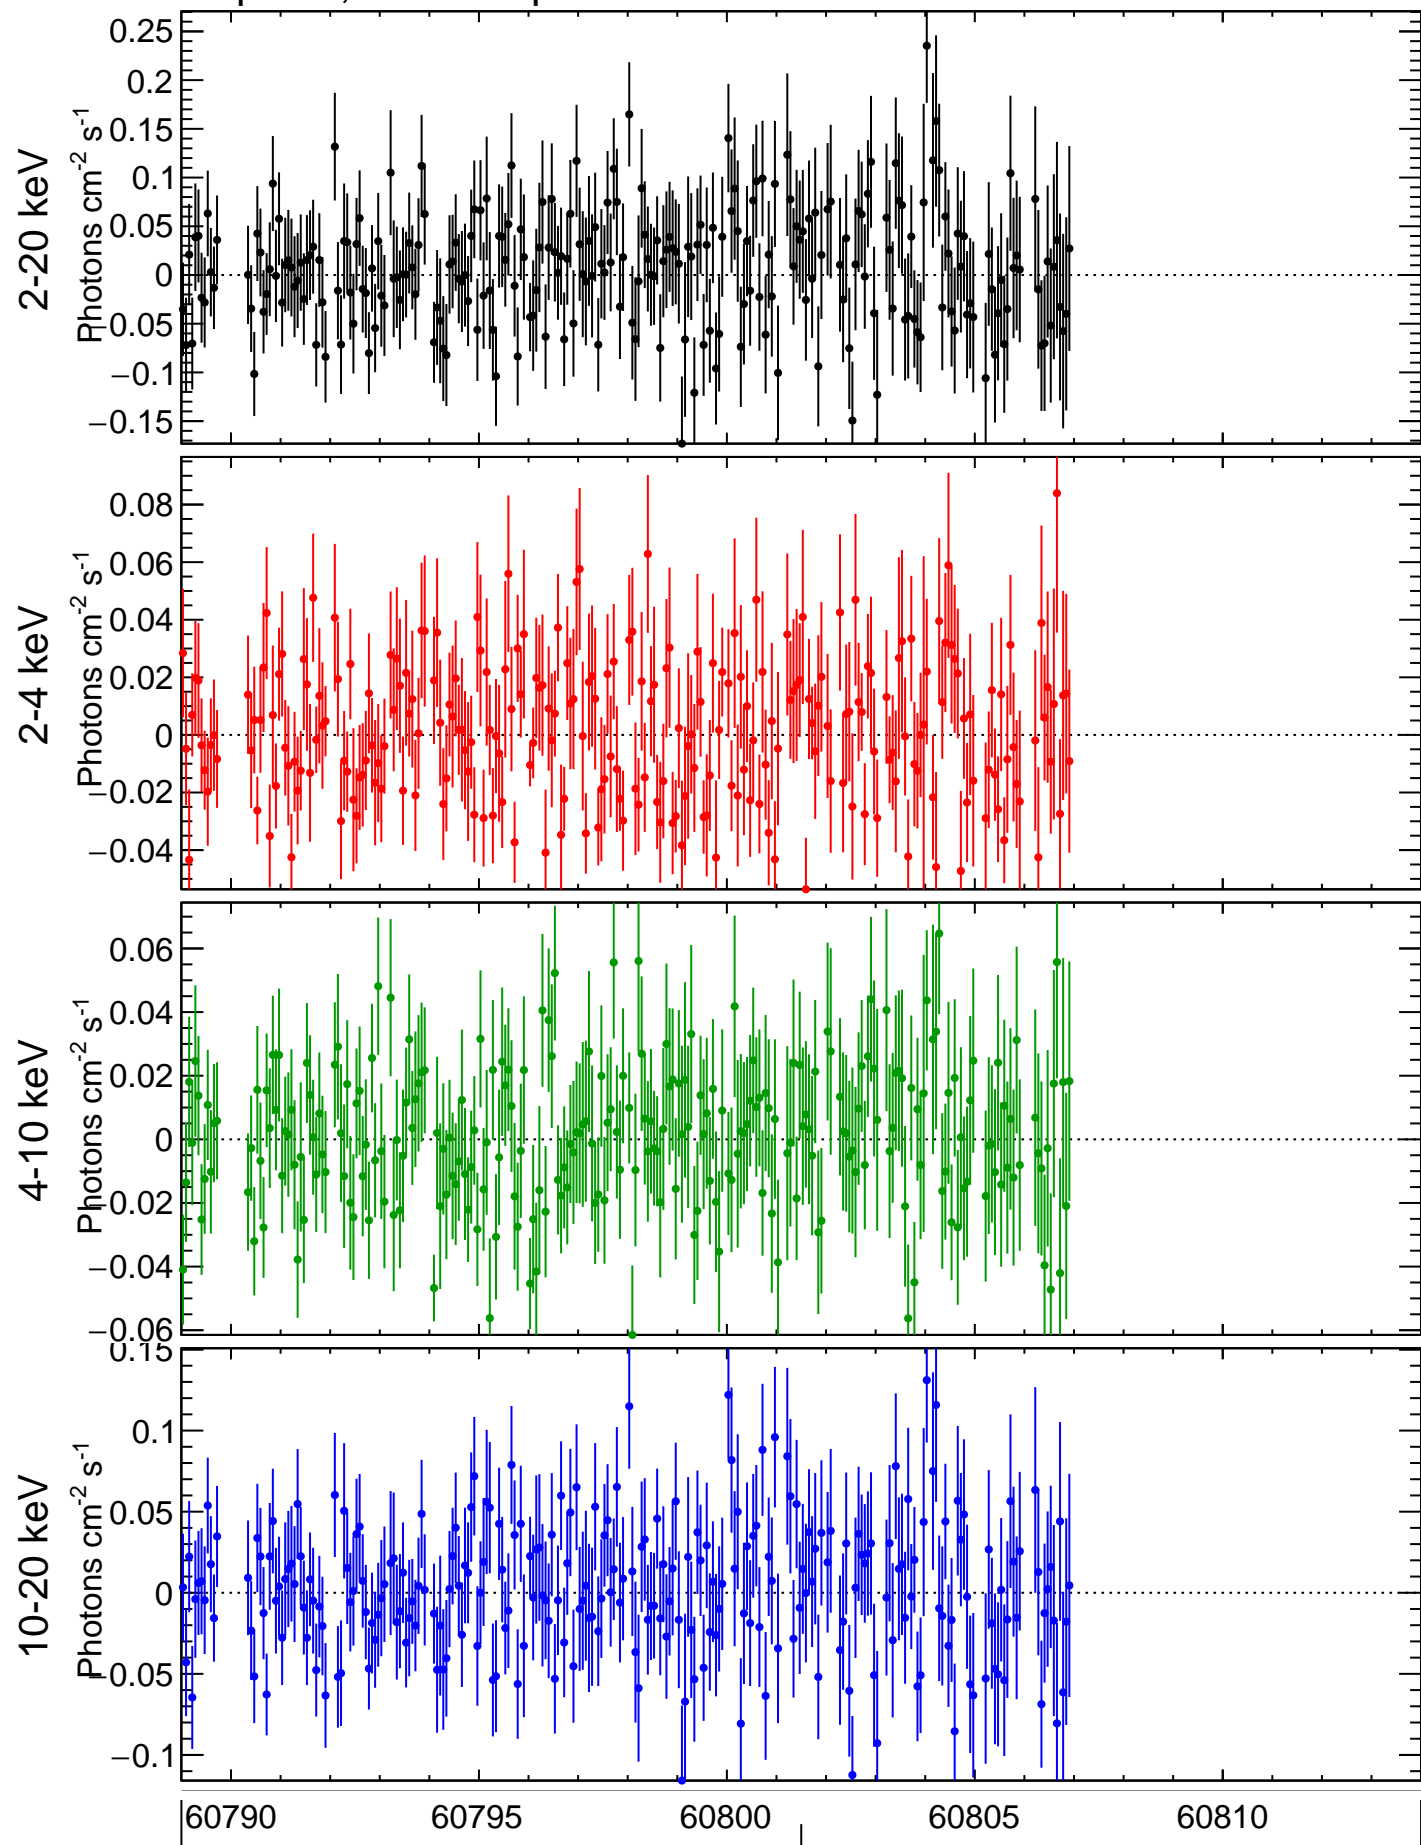

Cep X-4, V490 Cep

binsize=1.5h

2025-04-24

2025-05-19