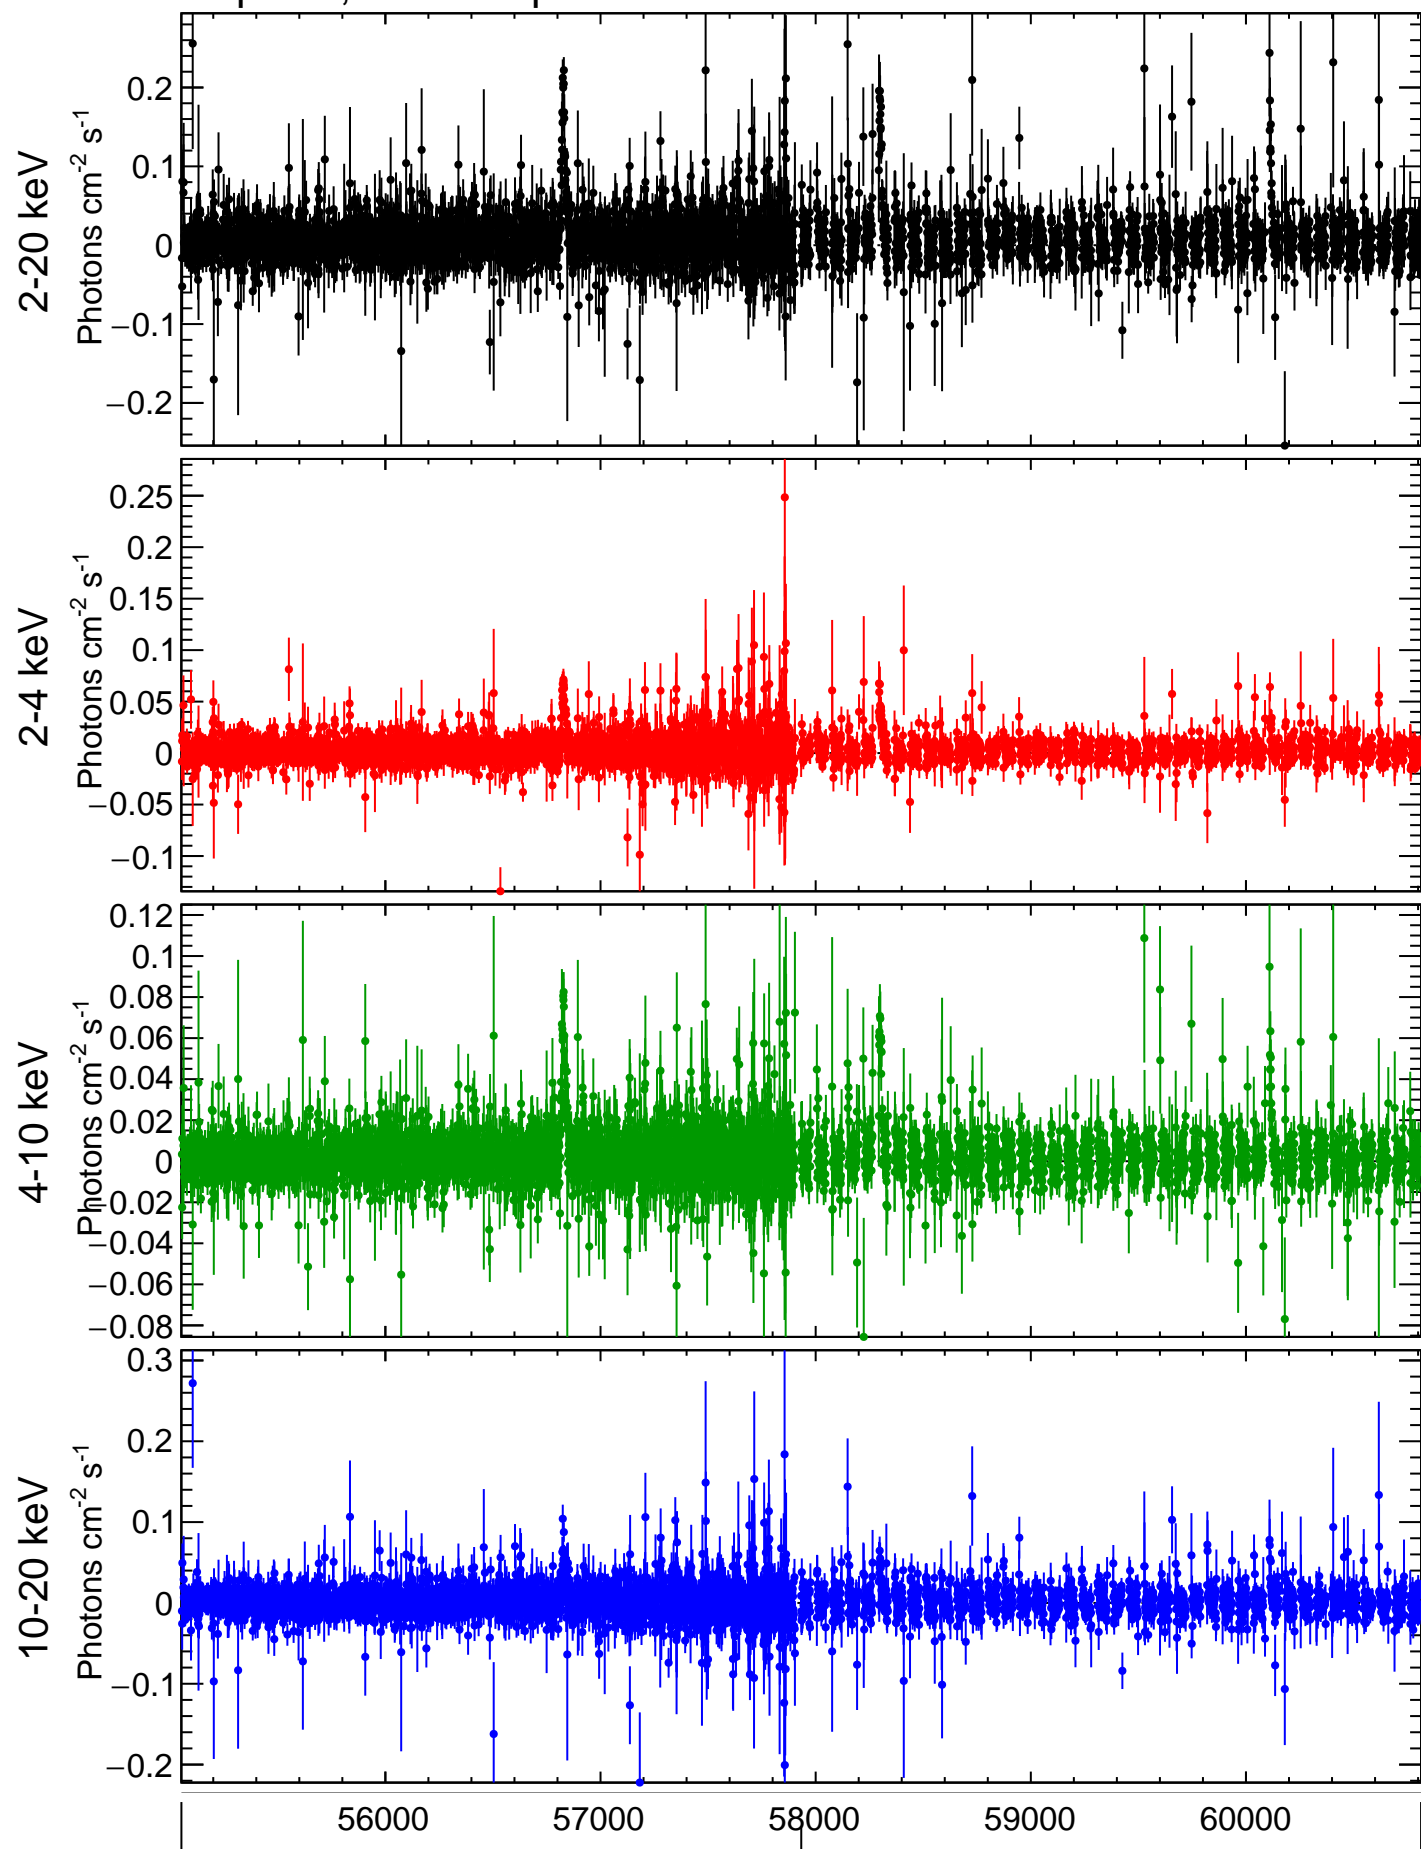

Cep X-4, V490 Cep

binsize=24.0h

2009-08-09

2025-05-19