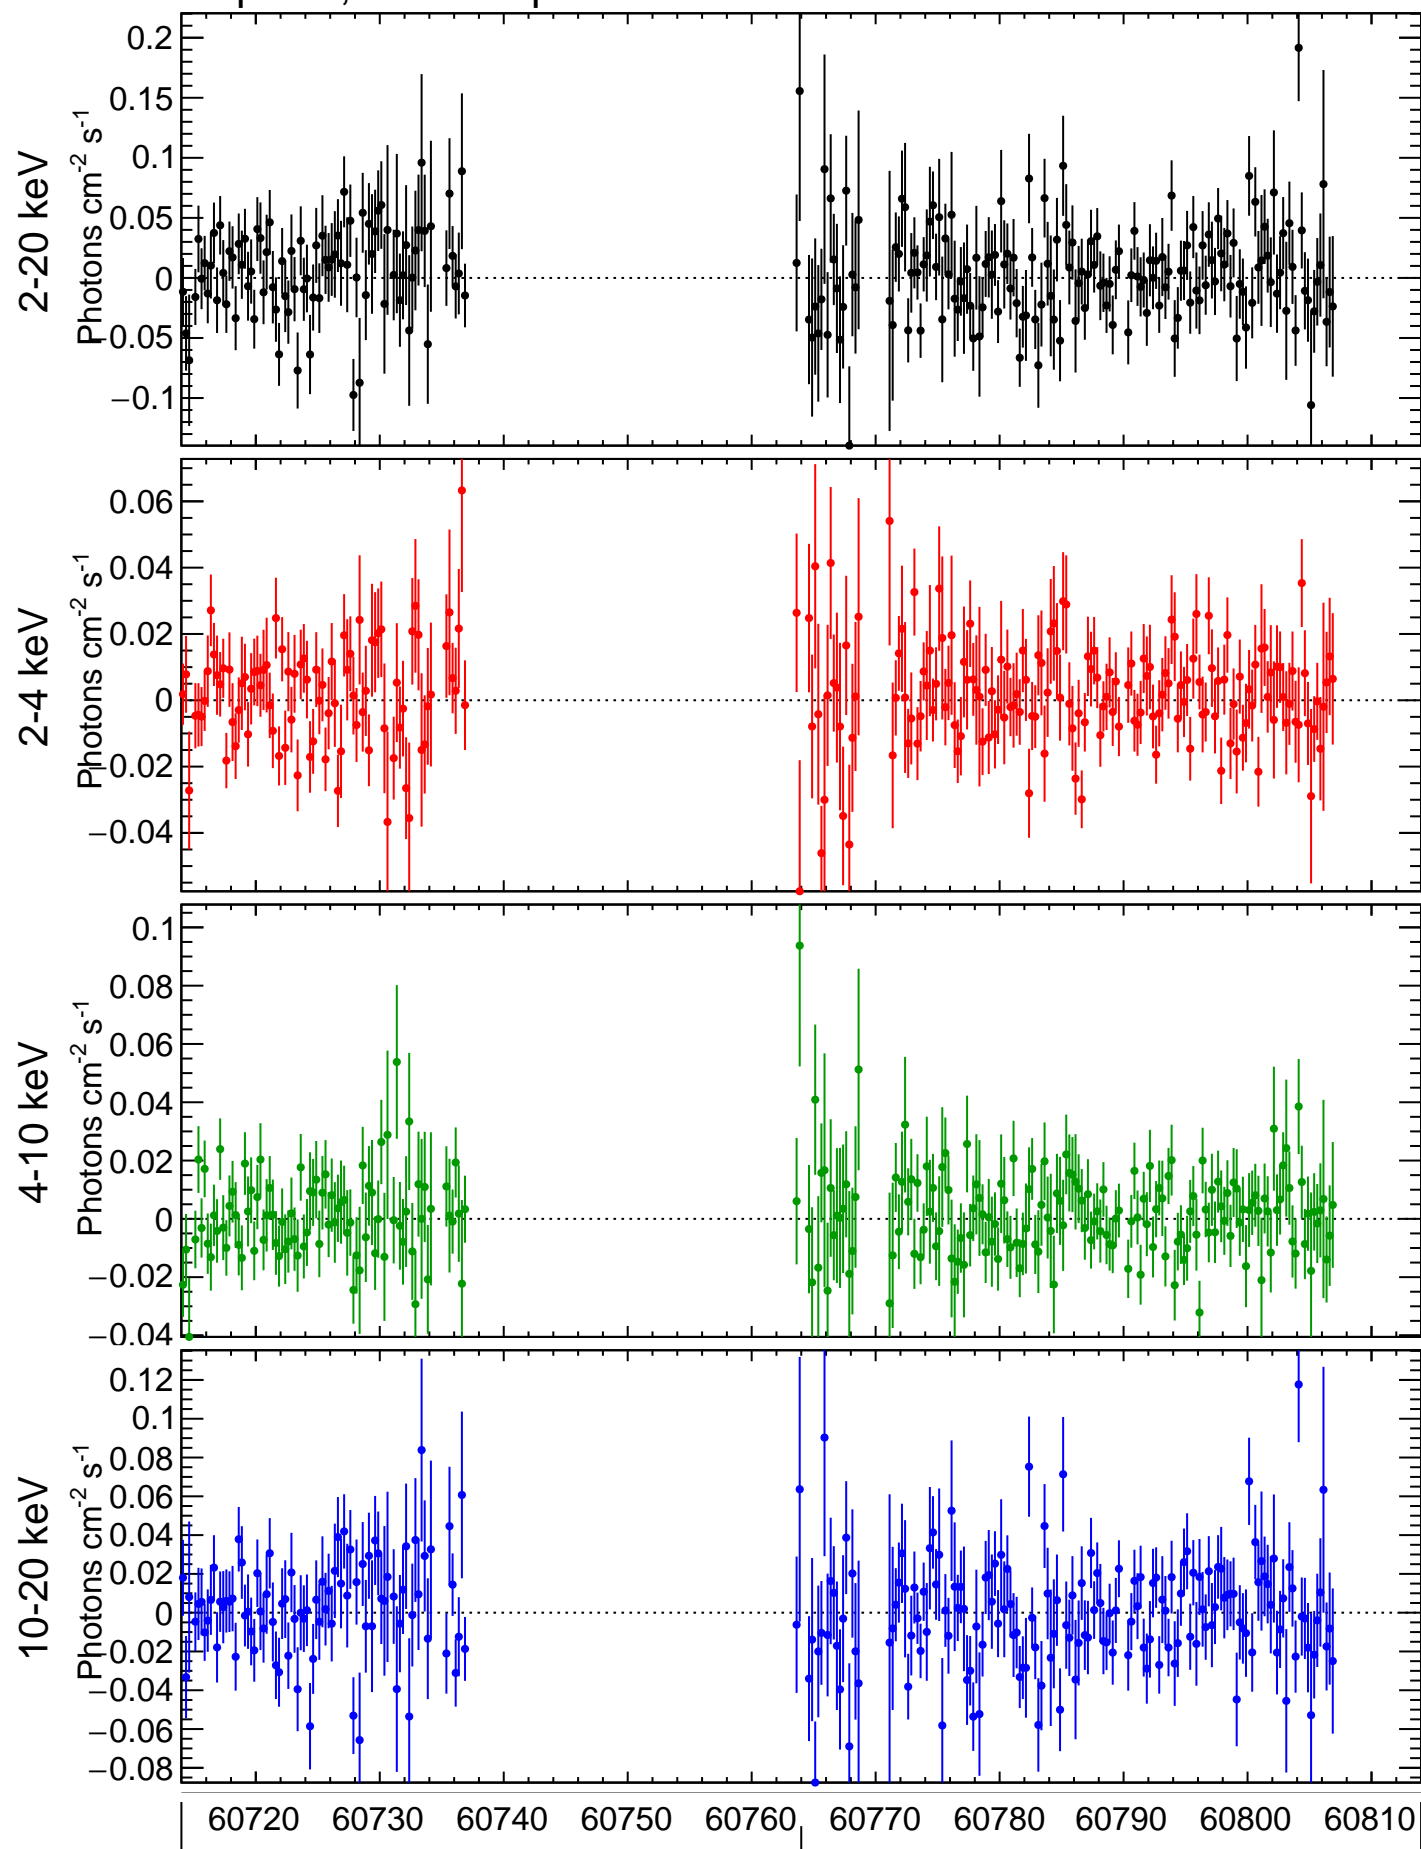

Cep X-4, V490 Cep

binsize=6.0h

2025-02-08

2025-05-19